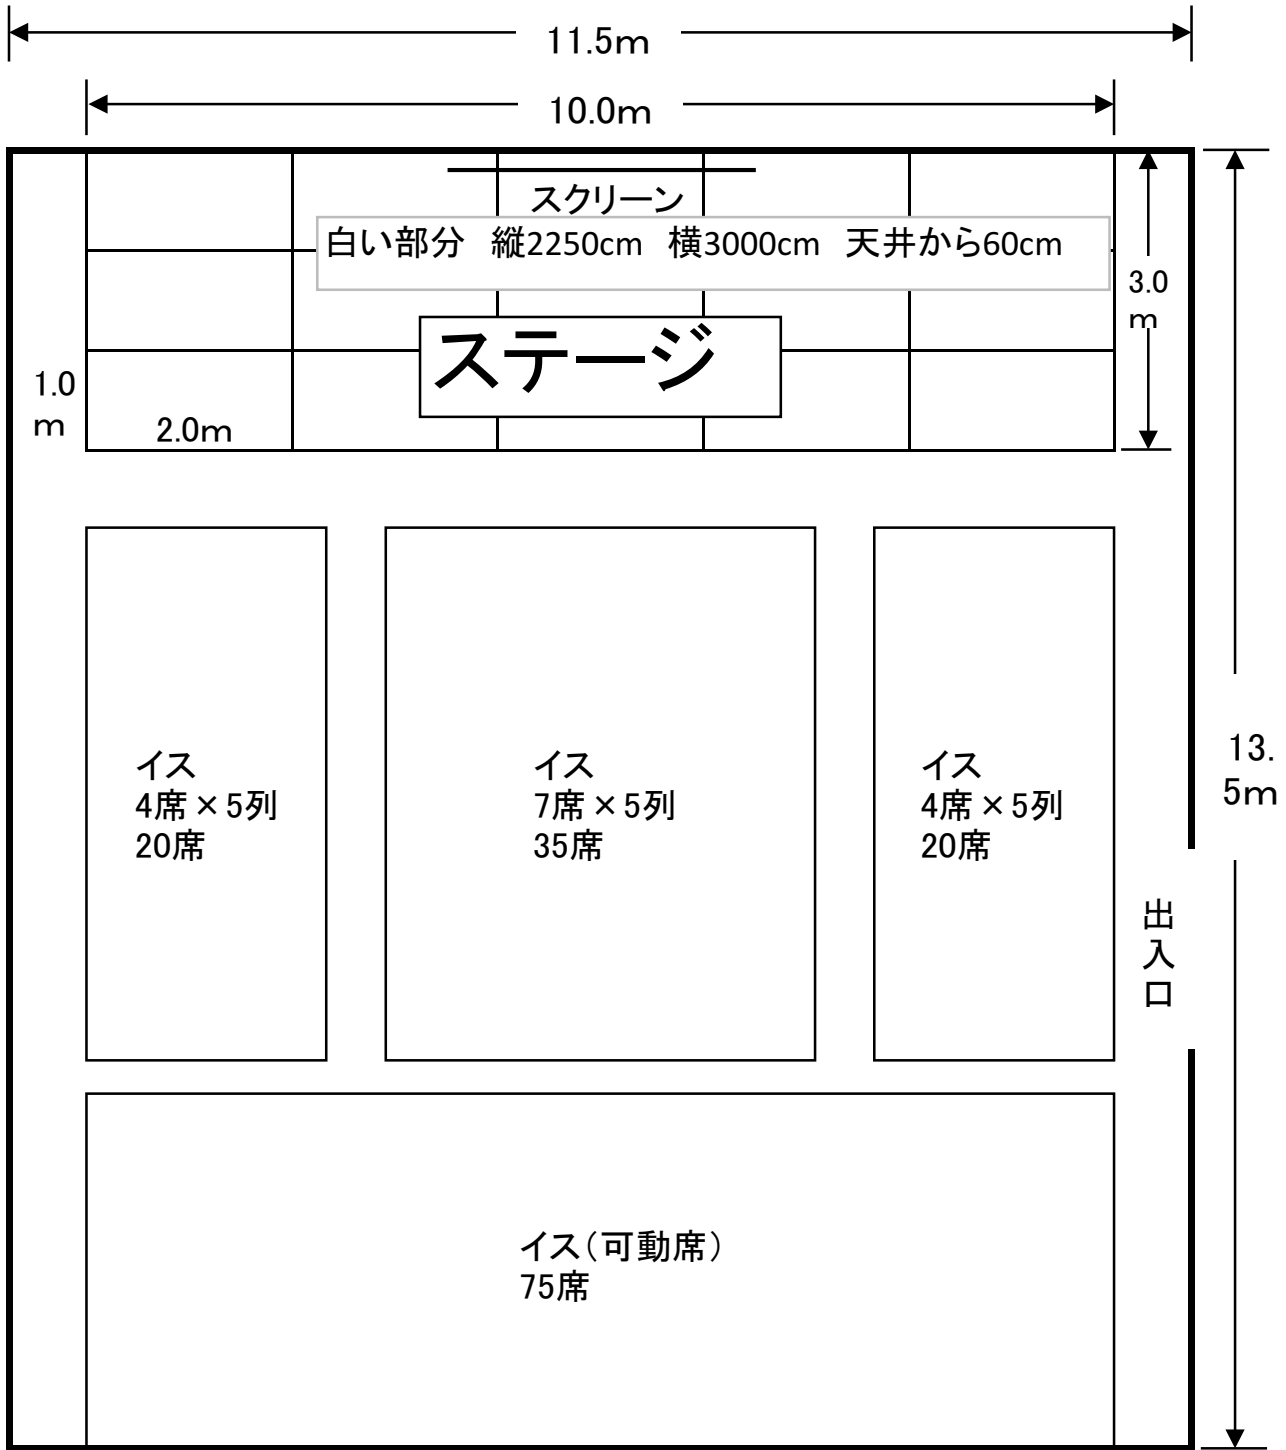

視聴覚ホール

机

縦0.45m
横1.80m
25台

- ・ワイヤレスマイク
- ・有線マイク
- ・ピンマイク

イス

縦0.55m
横0.55m
20脚

- 4本(予備2本)
- 3本
- 1本

演台

縦0.45m
横1.20m

- ・舞台照明一式
- ・音響設備一式
- ・天井吊りプロジェクター

司会台

□

縦0.40m
横0.50m

- ・Wi-Fi (光回線)

花台

□

縦0.40m
横0.50m

- ・有線LANポート(光回線1口)