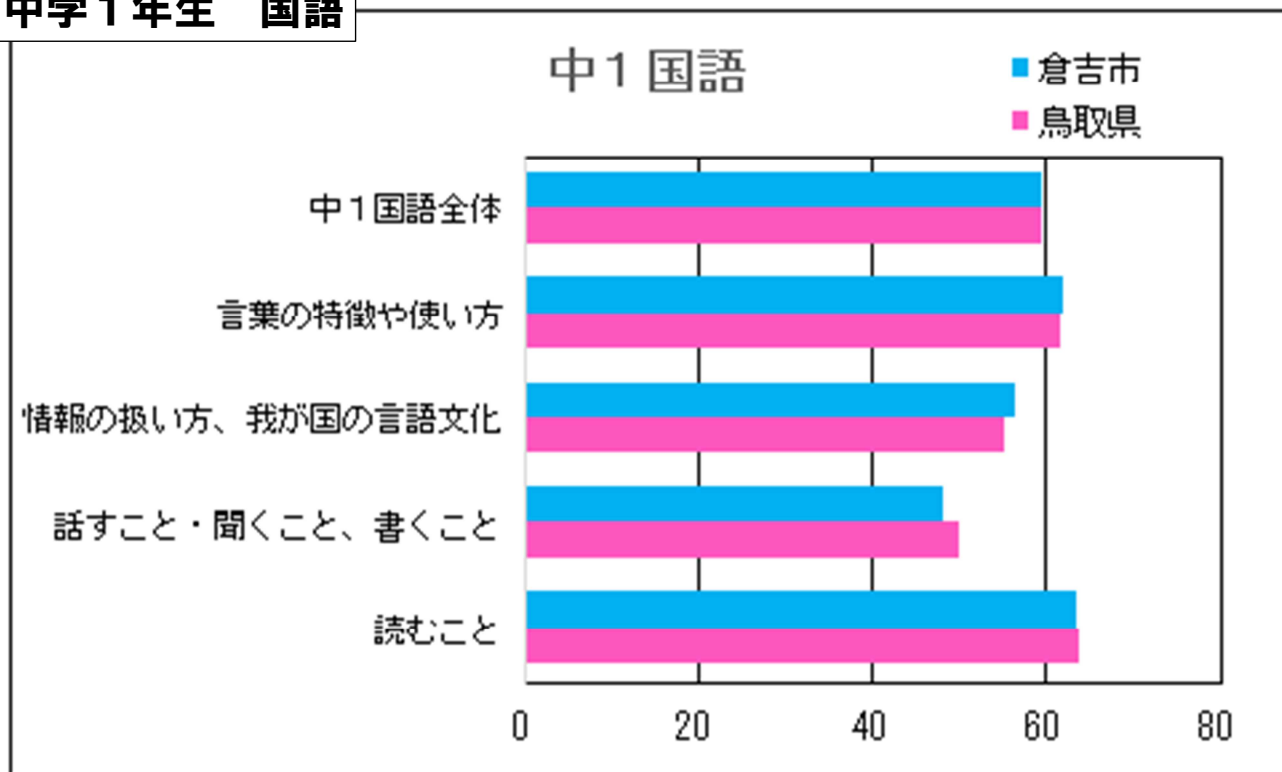

令和3年度とっとり学力・学習状況調査【中学校1年・教科の調査から】

中学1年生 国語

中学1年生 数学