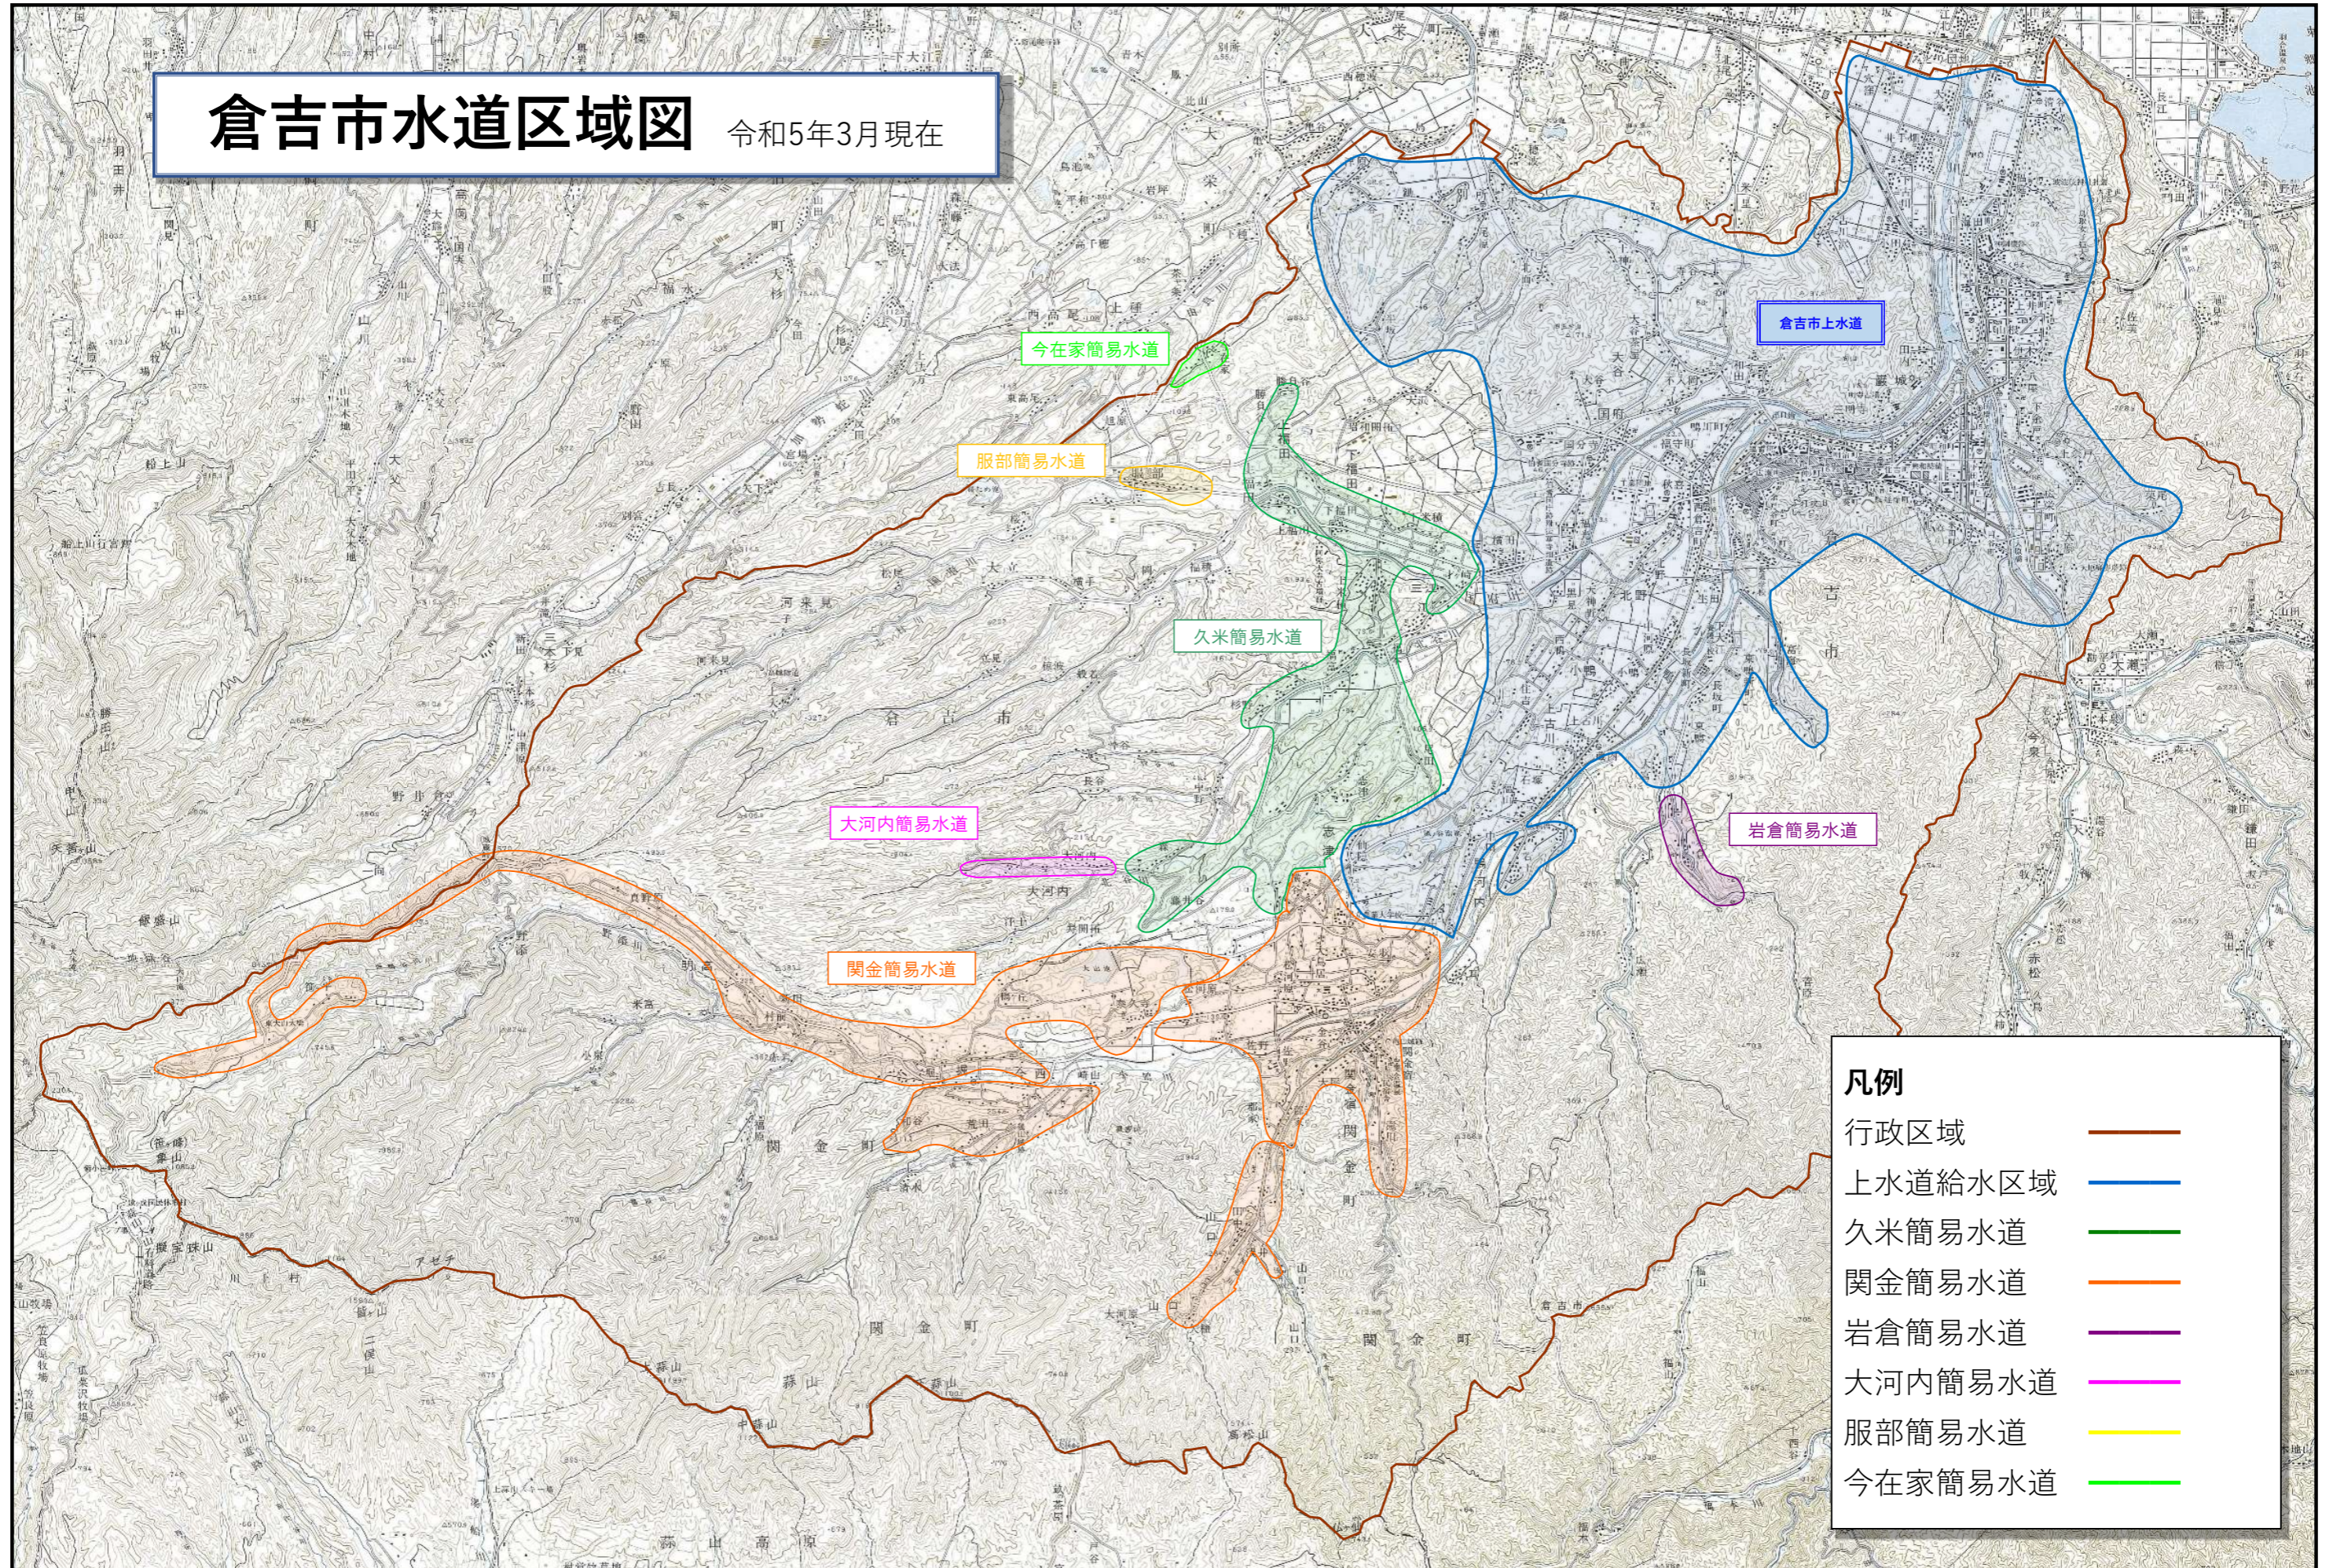

# 倉吉市水道区域図 令和5年3月現在

凡例	
行政区域	— (brown line)
上水道給水区域	— (blue line)
久米簡易水道	— (green line)
関金簡易水道	— (orange line)
岩倉簡易水道	— (purple line)
大河内簡易水道	— (pink line)
服部簡易水道	— (yellow line)
今在家簡易水道	— (light green line)