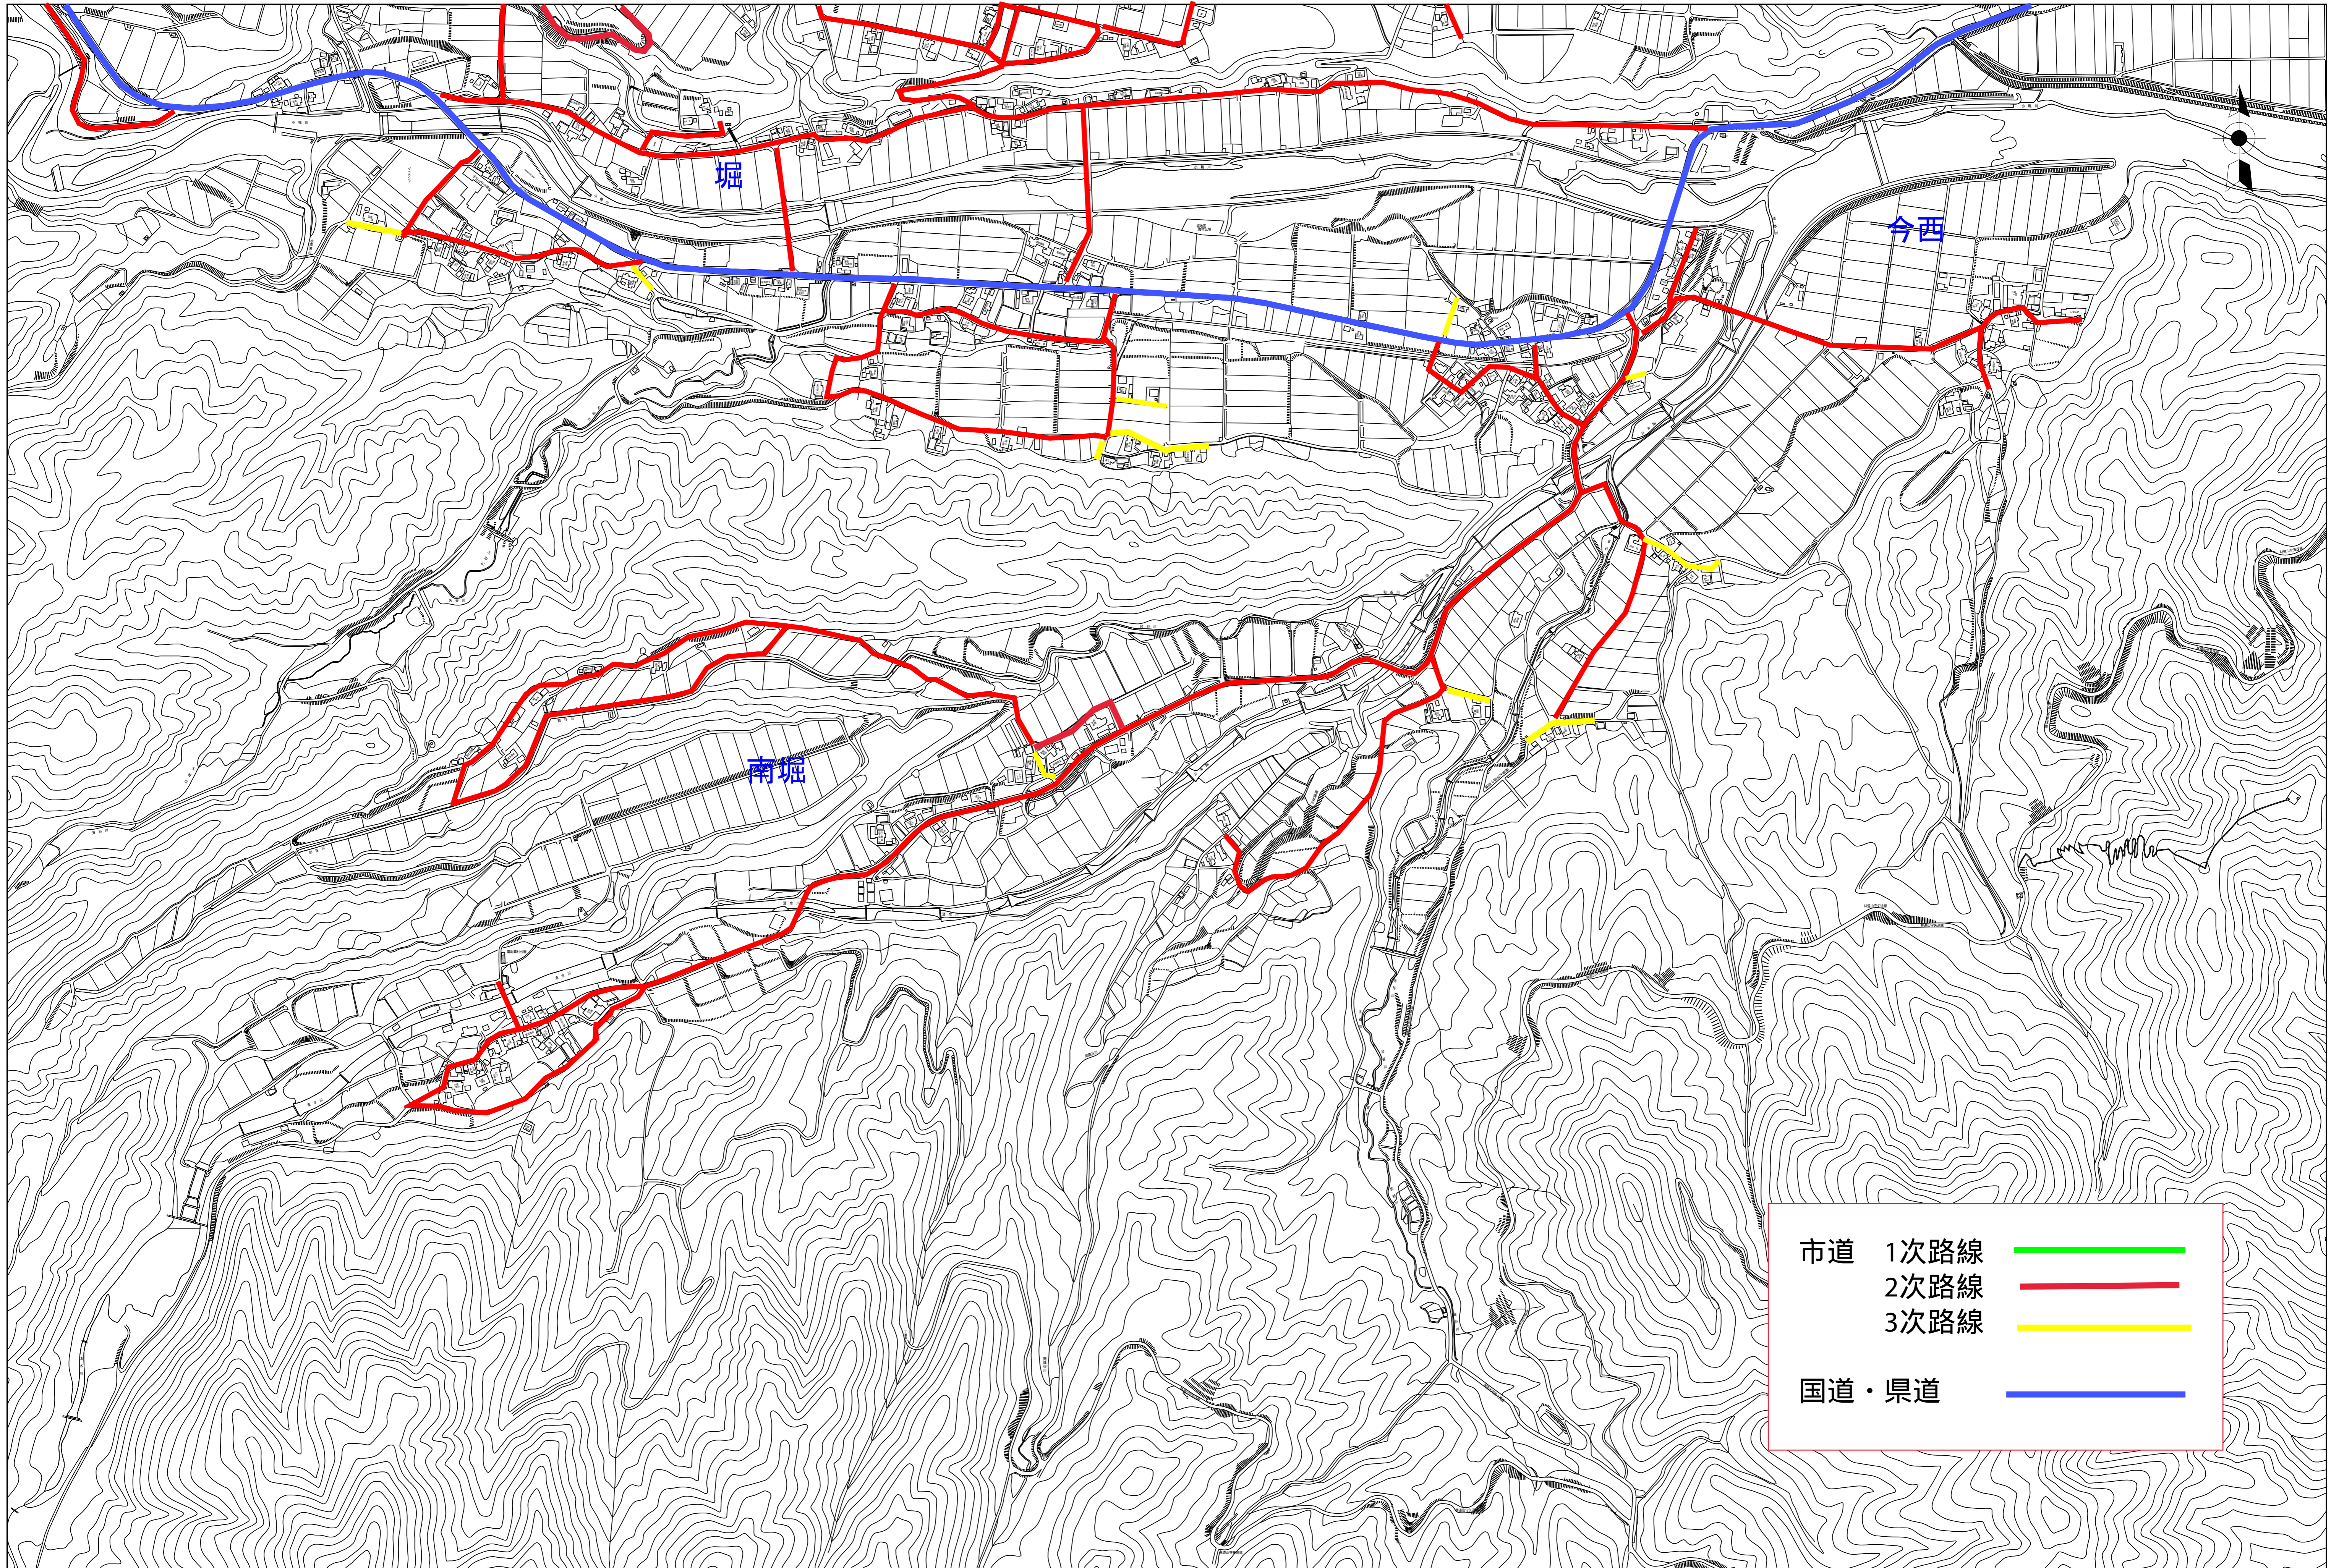

関金地区除雪路線図 (1/8)

関金地区除雪路線図 (2/8)

- |       |      |   |
|-------|------|---|
| 市道    | 1次路線 |  |
|       | 2次路線 |  |
|       | 3次路線 |  |
| 国道・県道 |      |  |

市道	1次路線	
	2次路線	
	3次路線	
国道・県道		
春除雪路線		
	3月後半に除雪予定	

市道	1次路線	
	2次路線	
	3次路線	
国道・県道		
春除雪路線		
3月後半に除雪予定		

笹ヶ平

春除雪

野添