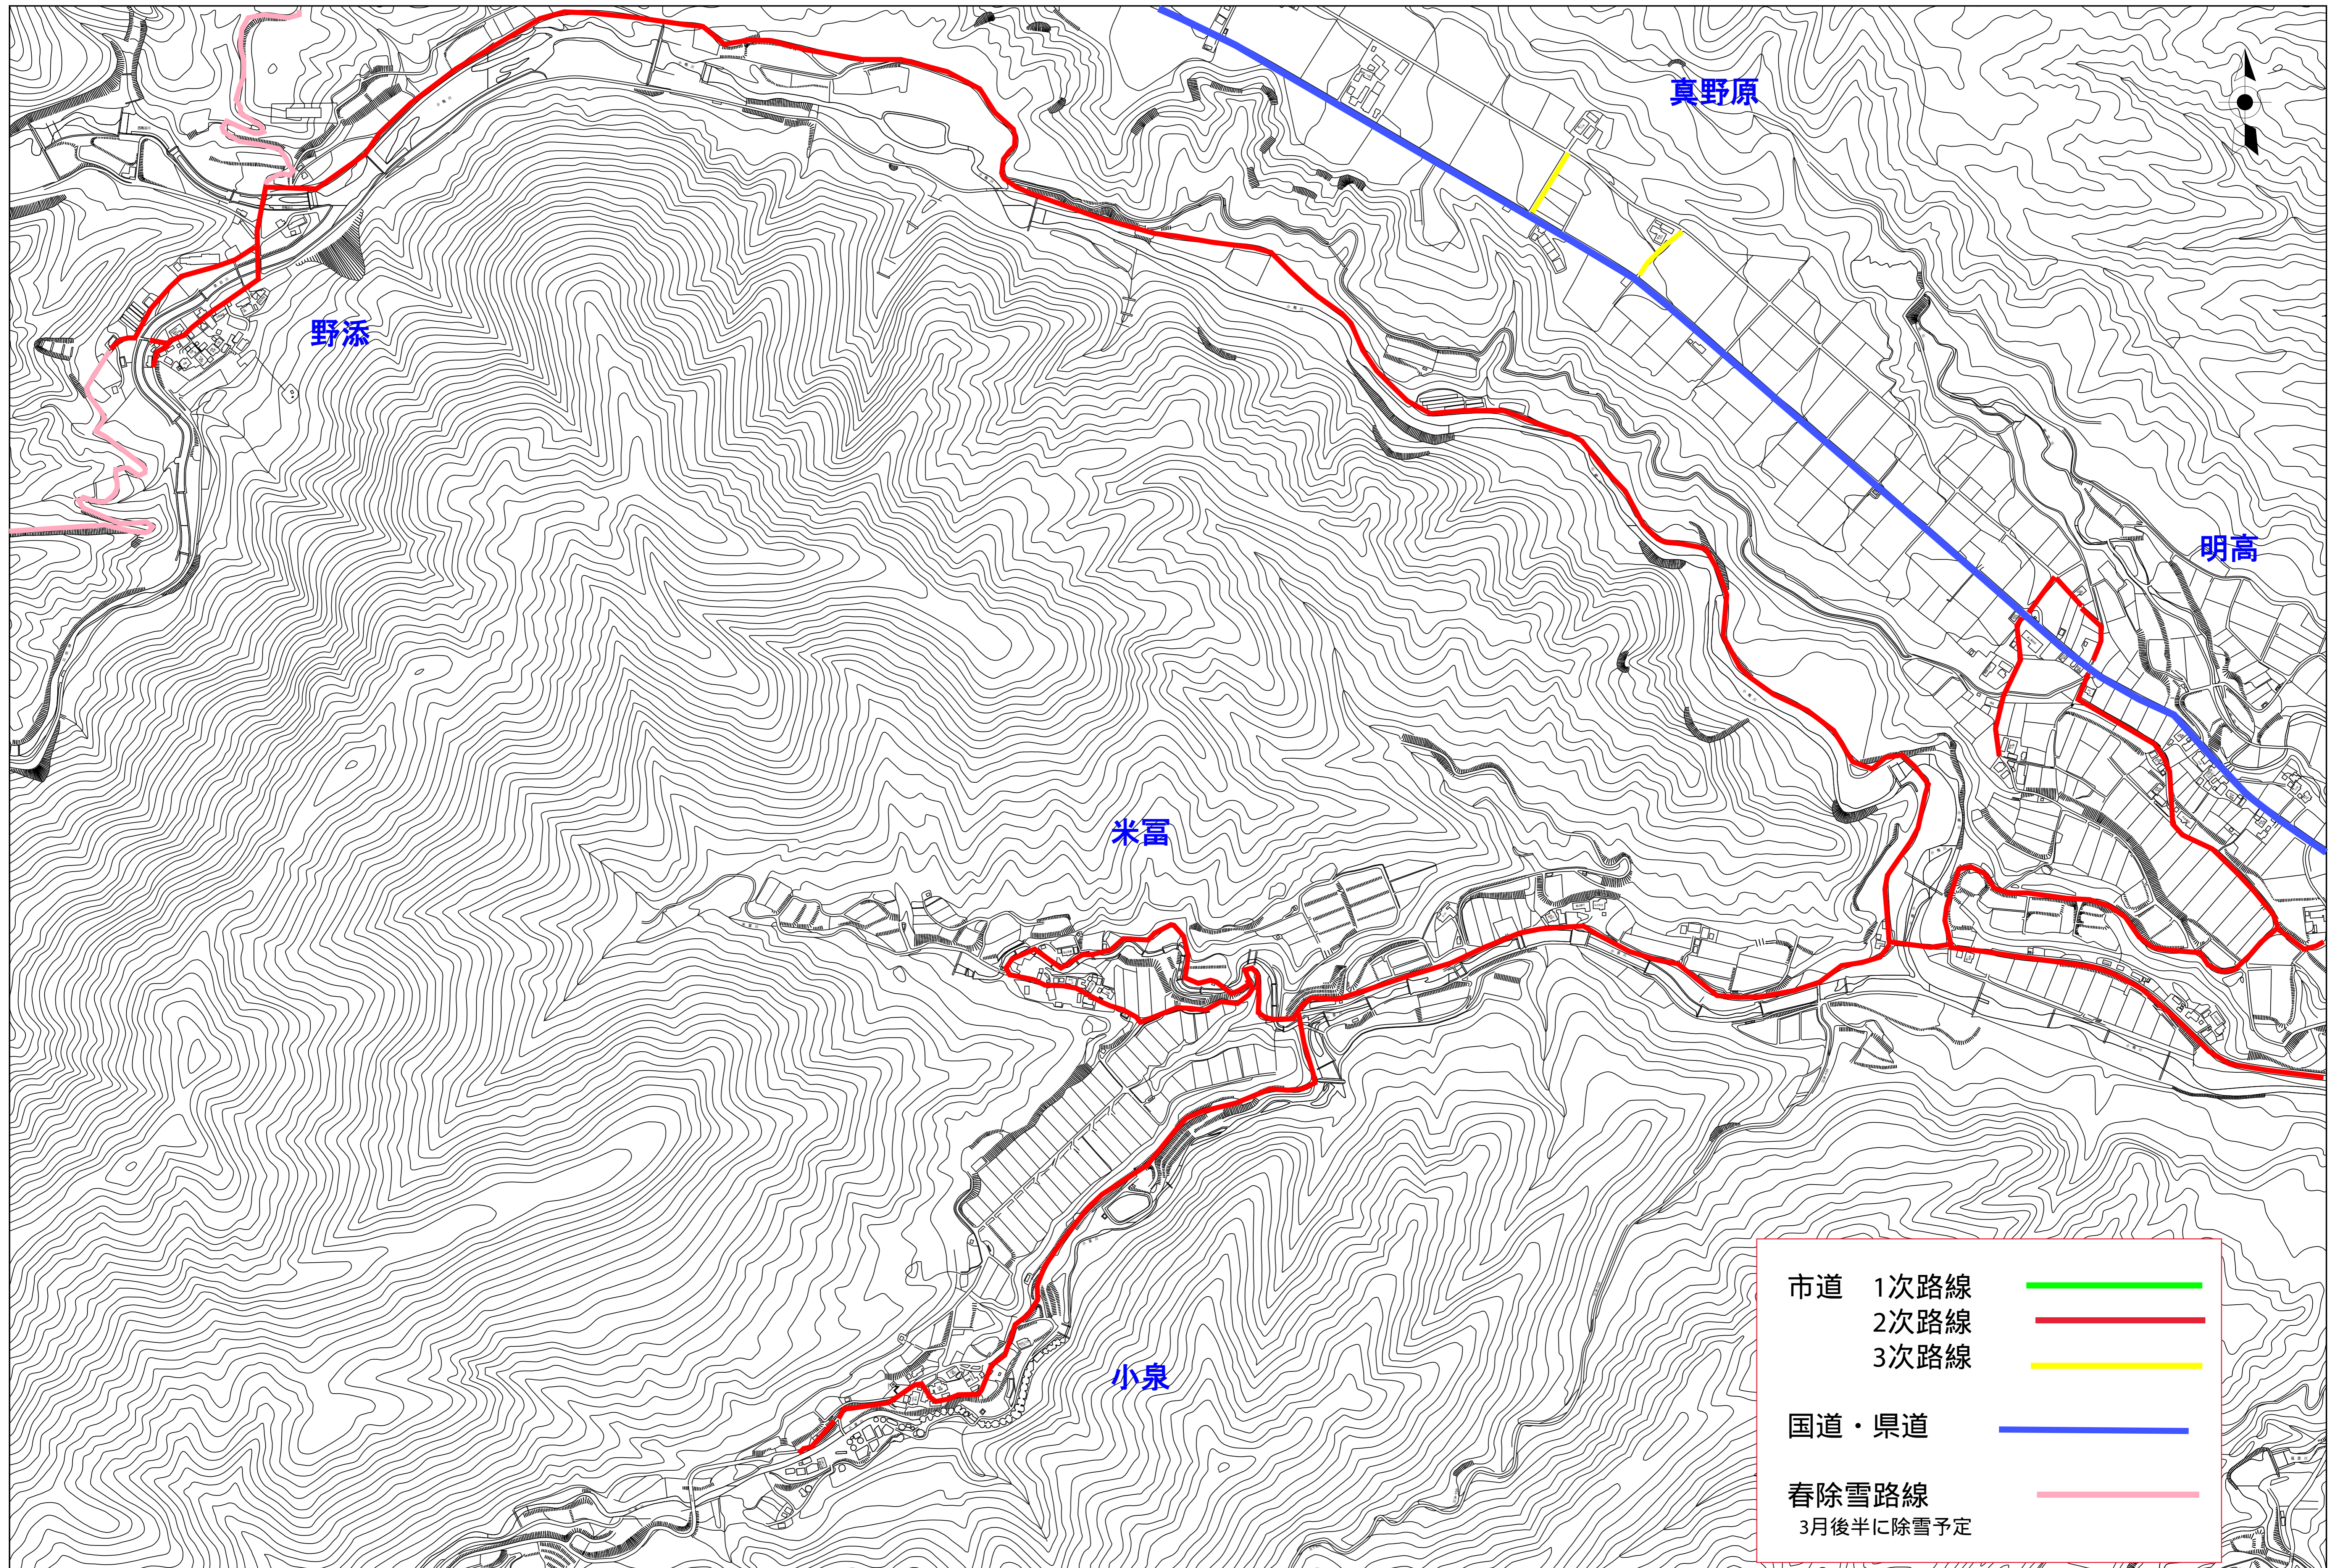

関金地区除雪路線図 (1/8)

関金地区除雪路線図 (2/8)

- |       |      |   |
|-------|------|---|
| 市道    | 1次路線 |  |
|       | 2次路線 |  |
|       | 3次路線 |  |
| 国道・県道 |      |  |

市道	1次路線	
	2次路線	
	3次路線	
国道・県道		
春除雪路線		
	3月後半に除雪予定	

市道	1次路線	
	2次路線	
	3次路線	
国道・県道		
春除雪路線		
3月後半に除雪予定		

笹ヶ平

春除雪

野添