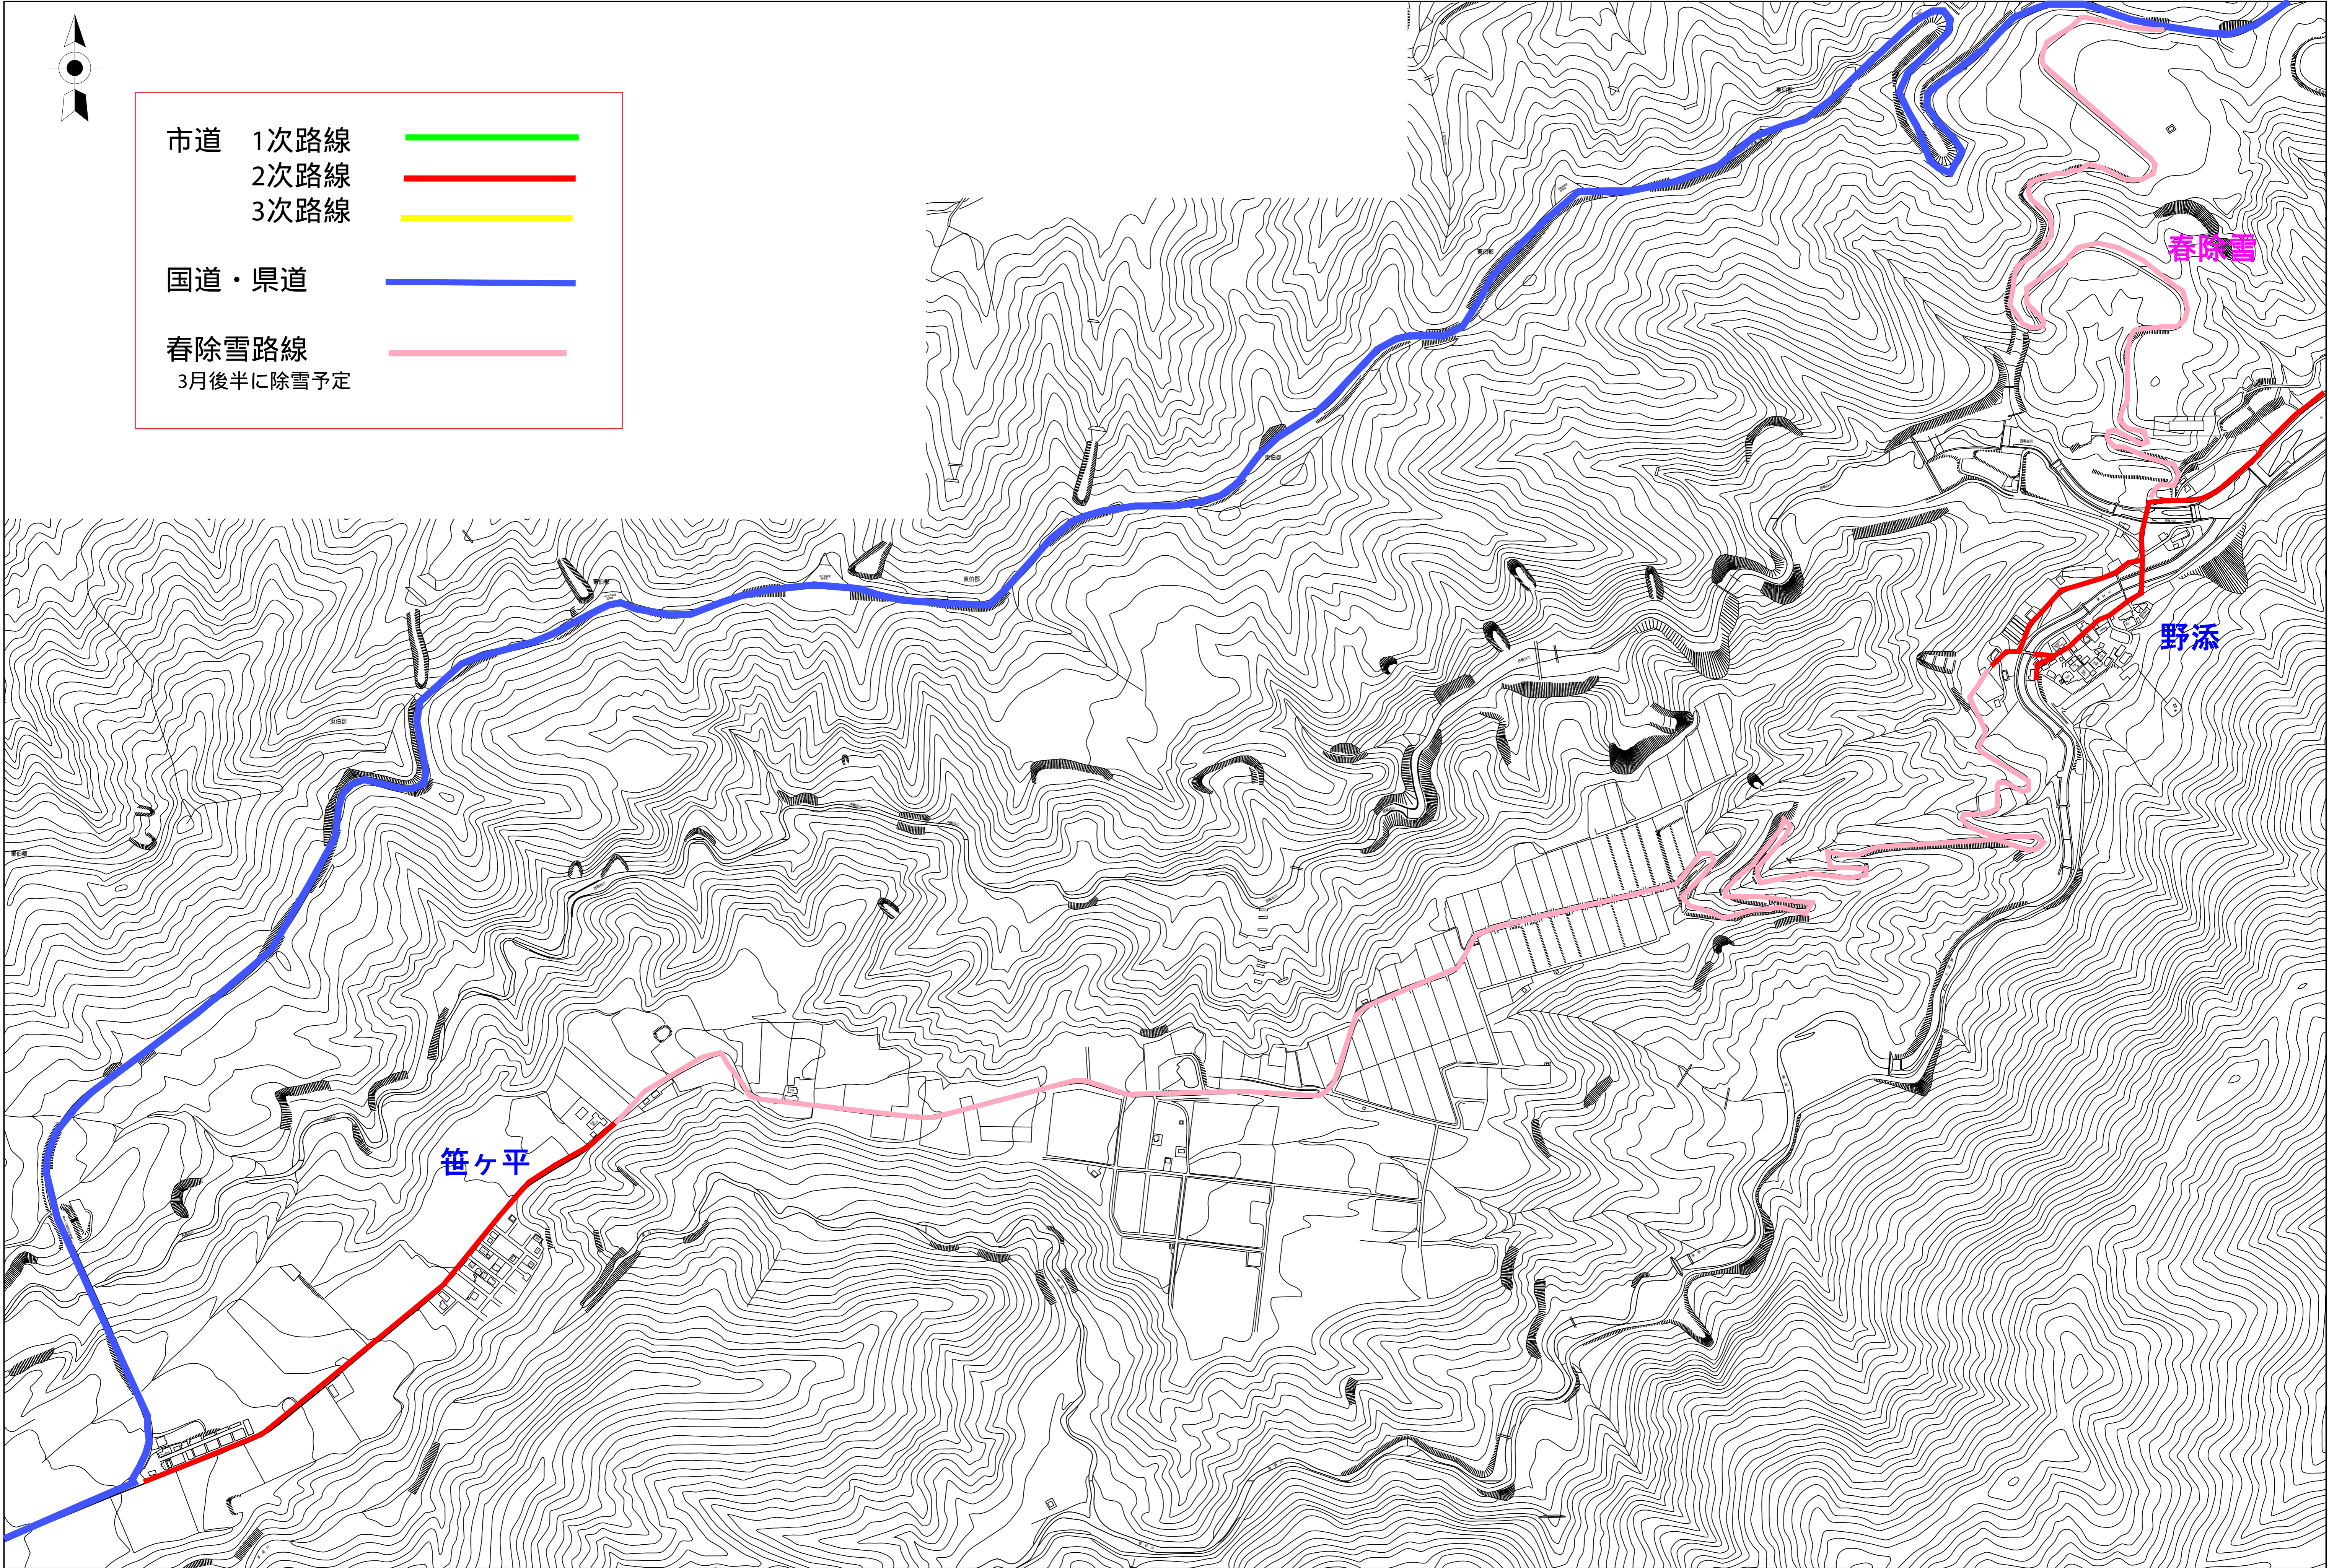

関金地区除雪路線図 (1/8)

関金地区除雪路線図 (2/8)

- |       |      |   |
|-------|------|---|
| 市道    | 1次路線 |  |
|       | 2次路線 |  |
|       | 3次路線 |  |
| 国道・県道 |      |  |

市道	1次路線	
	2次路線	
	3次路線	
国道・県道		
春除雪路線		
	3月後半に除雪予定	

市道	1次路線	
	2次路線	
	3次路線	
国道・県道		
春除雪路線		
3月後半に除雪予定		

笹ヶ平

春除雪

野添