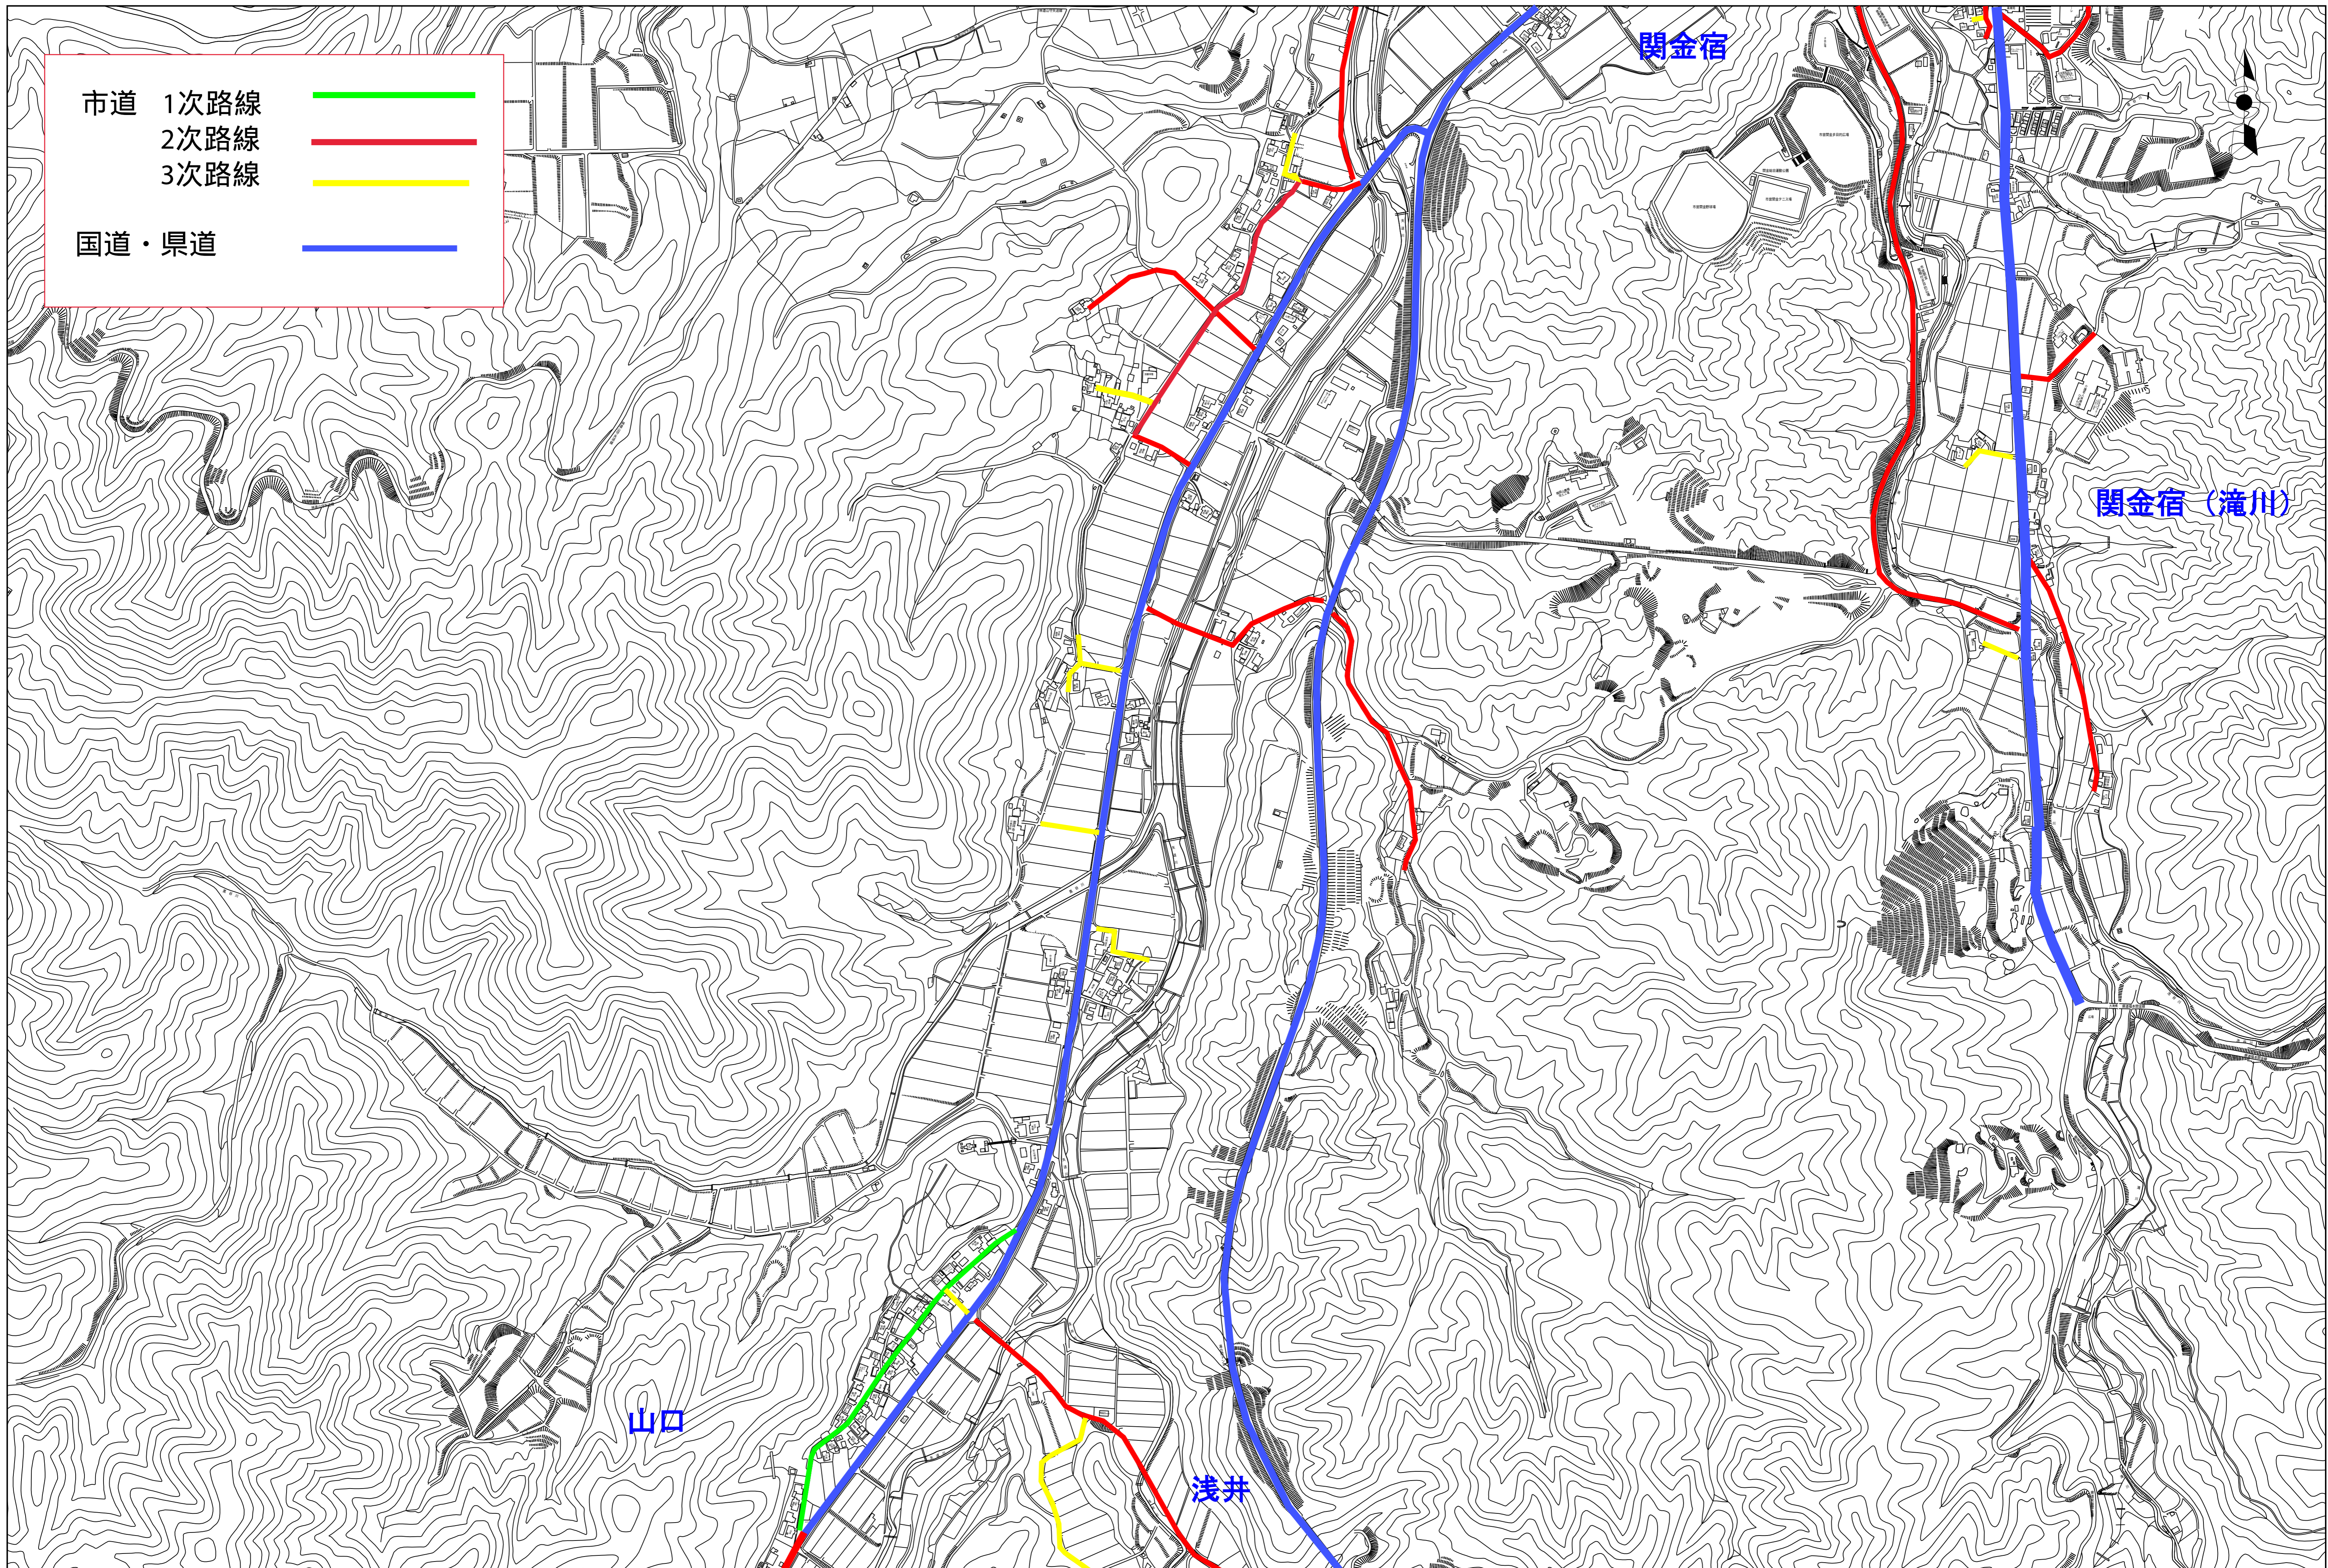

関金地区除雪路線図 (1/8)

関金地区除雪路線図 (2/8)

- |       |      |   |
|-------|------|---|
| 市道    | 1次路線 |  |
|       | 2次路線 |  |
|       | 3次路線 |  |
| 国道・県道 |      |  |

市道	1次路線	
	2次路線	
	3次路線	
国道・県道		
春除雪路線		
	3月後半に除雪予定	

市道	1次路線	
	2次路線	
	3次路線	
国道・県道		
春除雪路線		
3月後半に除雪予定		

笹ヶ平

春除雪

野添