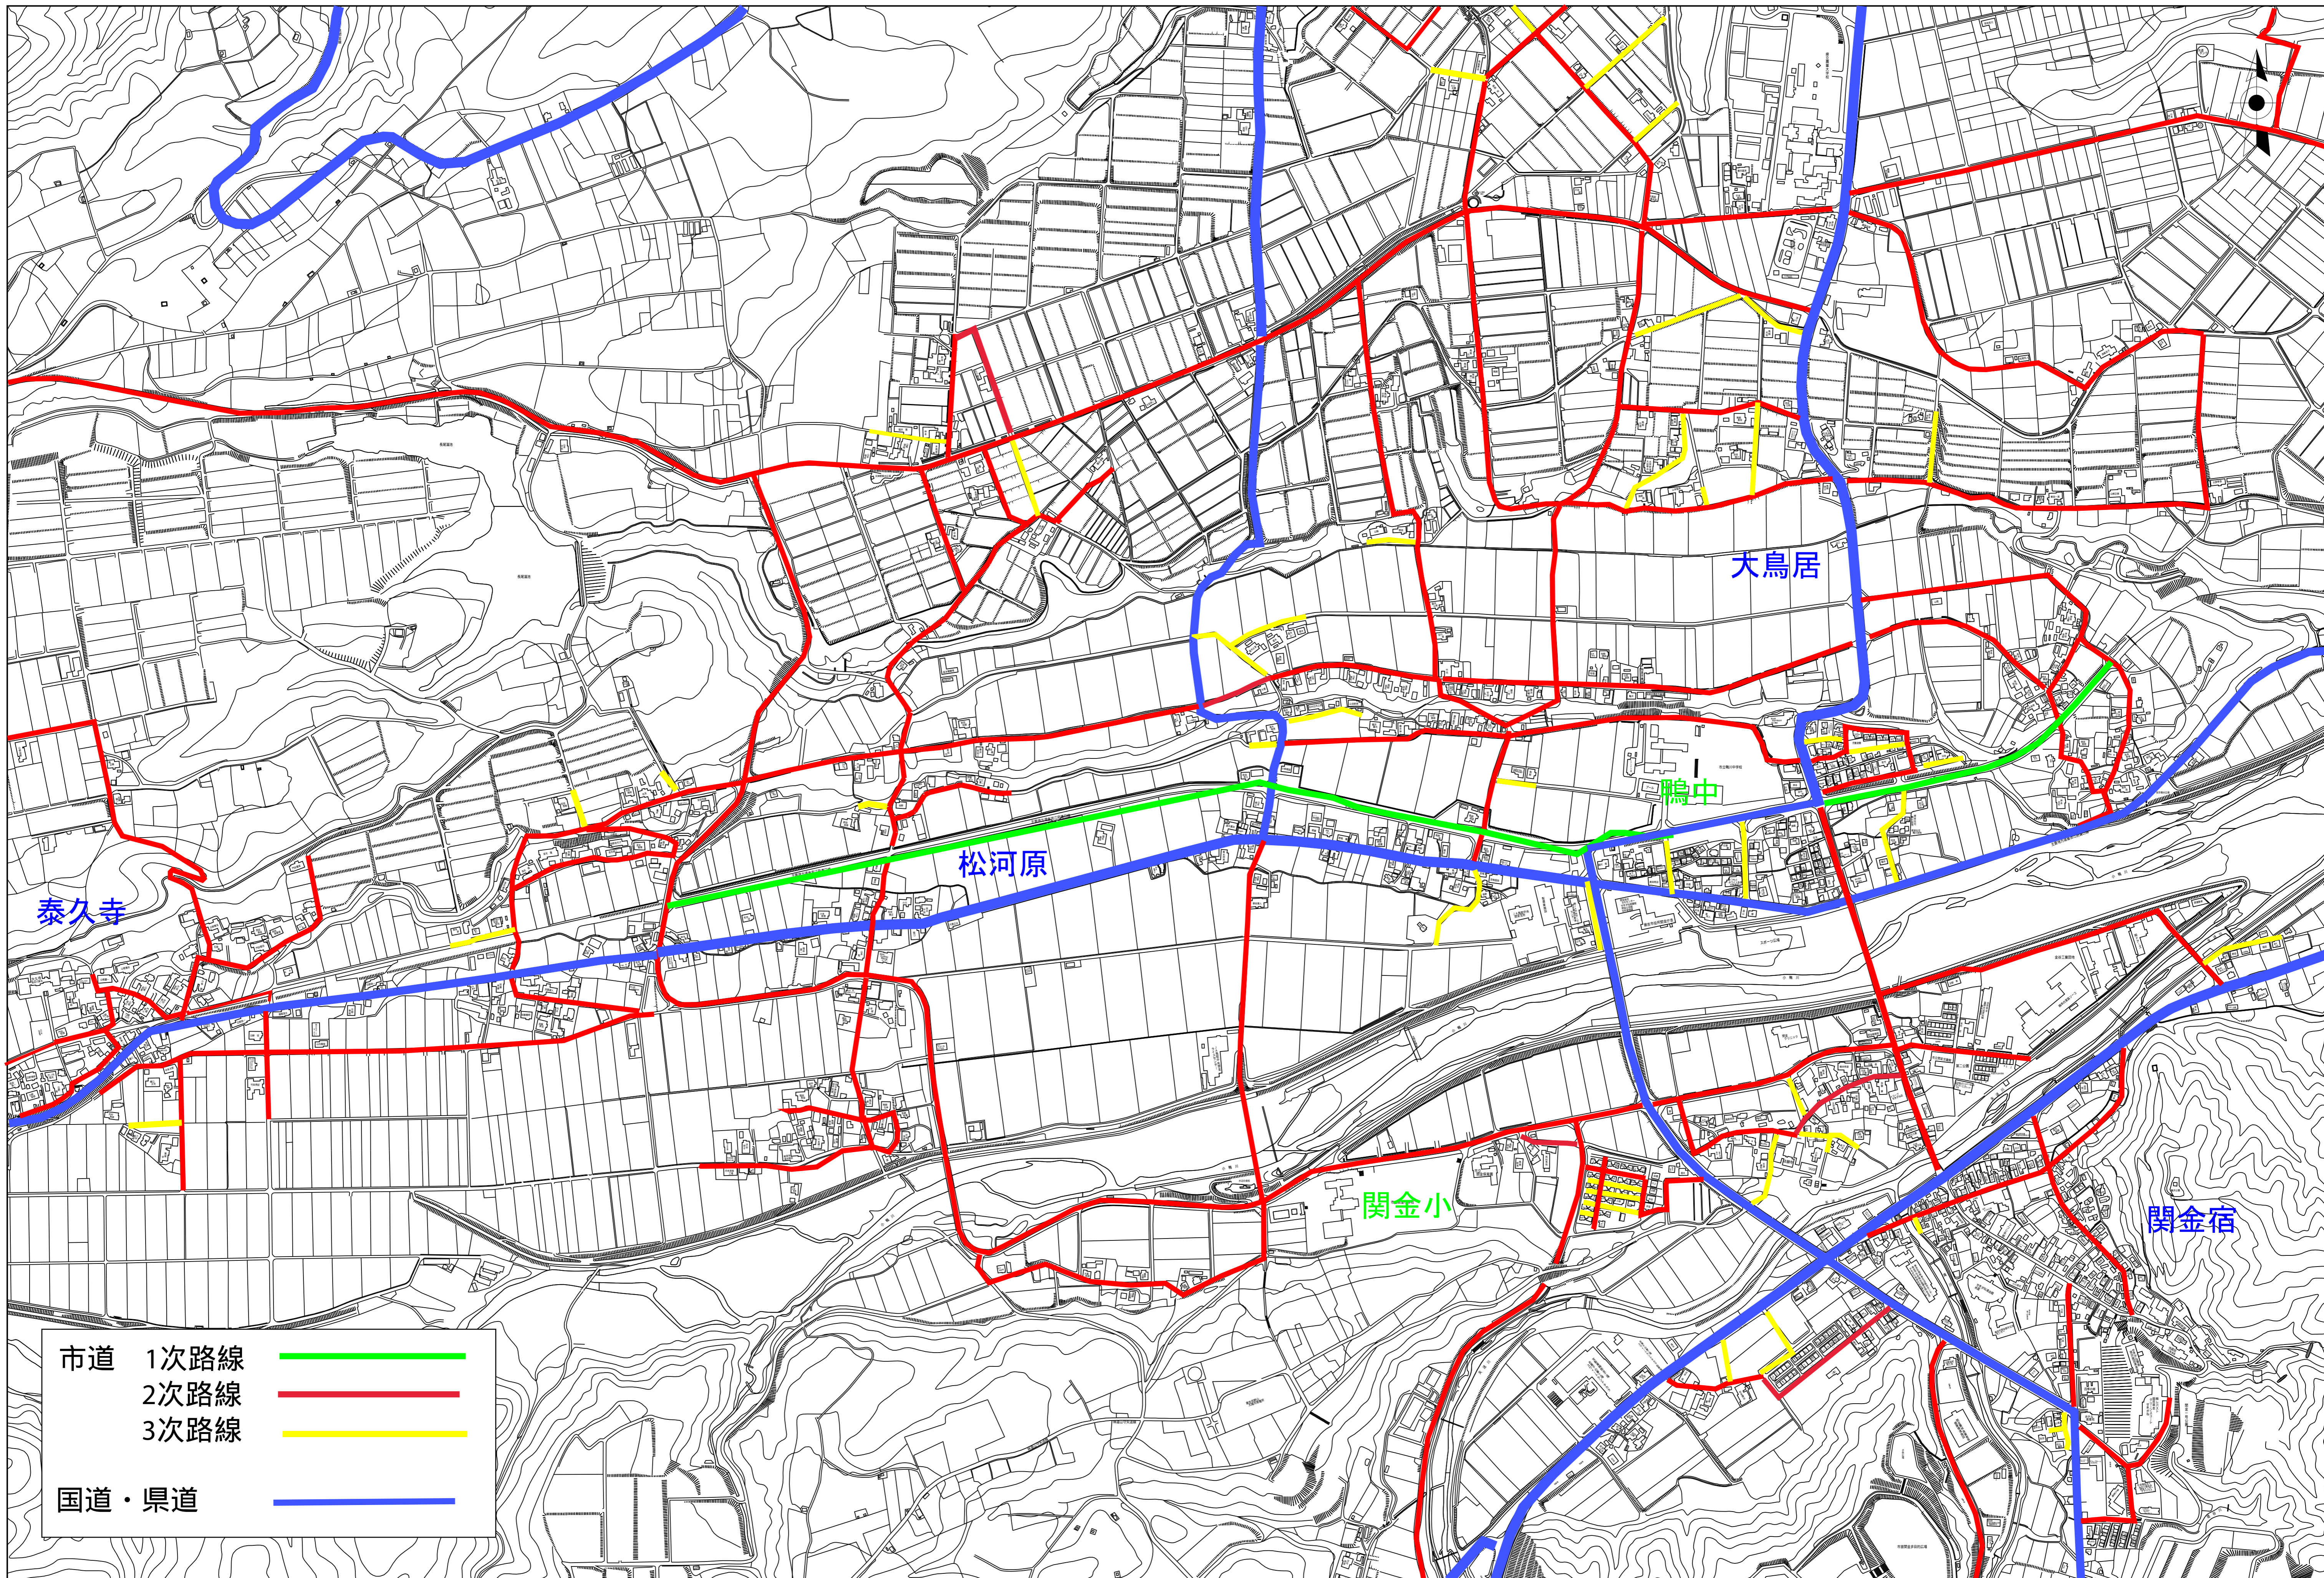

関金地区除雪路線図 (1/8)

関金地区除雪路線図 (2/8)

- |       |      |   |
|-------|------|---|
| 市道    | 1次路線 |  |
|       | 2次路線 |  |
|       | 3次路線 |  |
| 国道・県道 |      |  |

市道	1次路線	
	2次路線	
	3次路線	
国道・県道		
春除雪路線		
	3月後半に除雪予定	

市道	1次路線	
	2次路線	
	3次路線	
国道・県道		
春除雪路線		
3月後半に除雪予定		

笹ヶ平

春除雪

野添