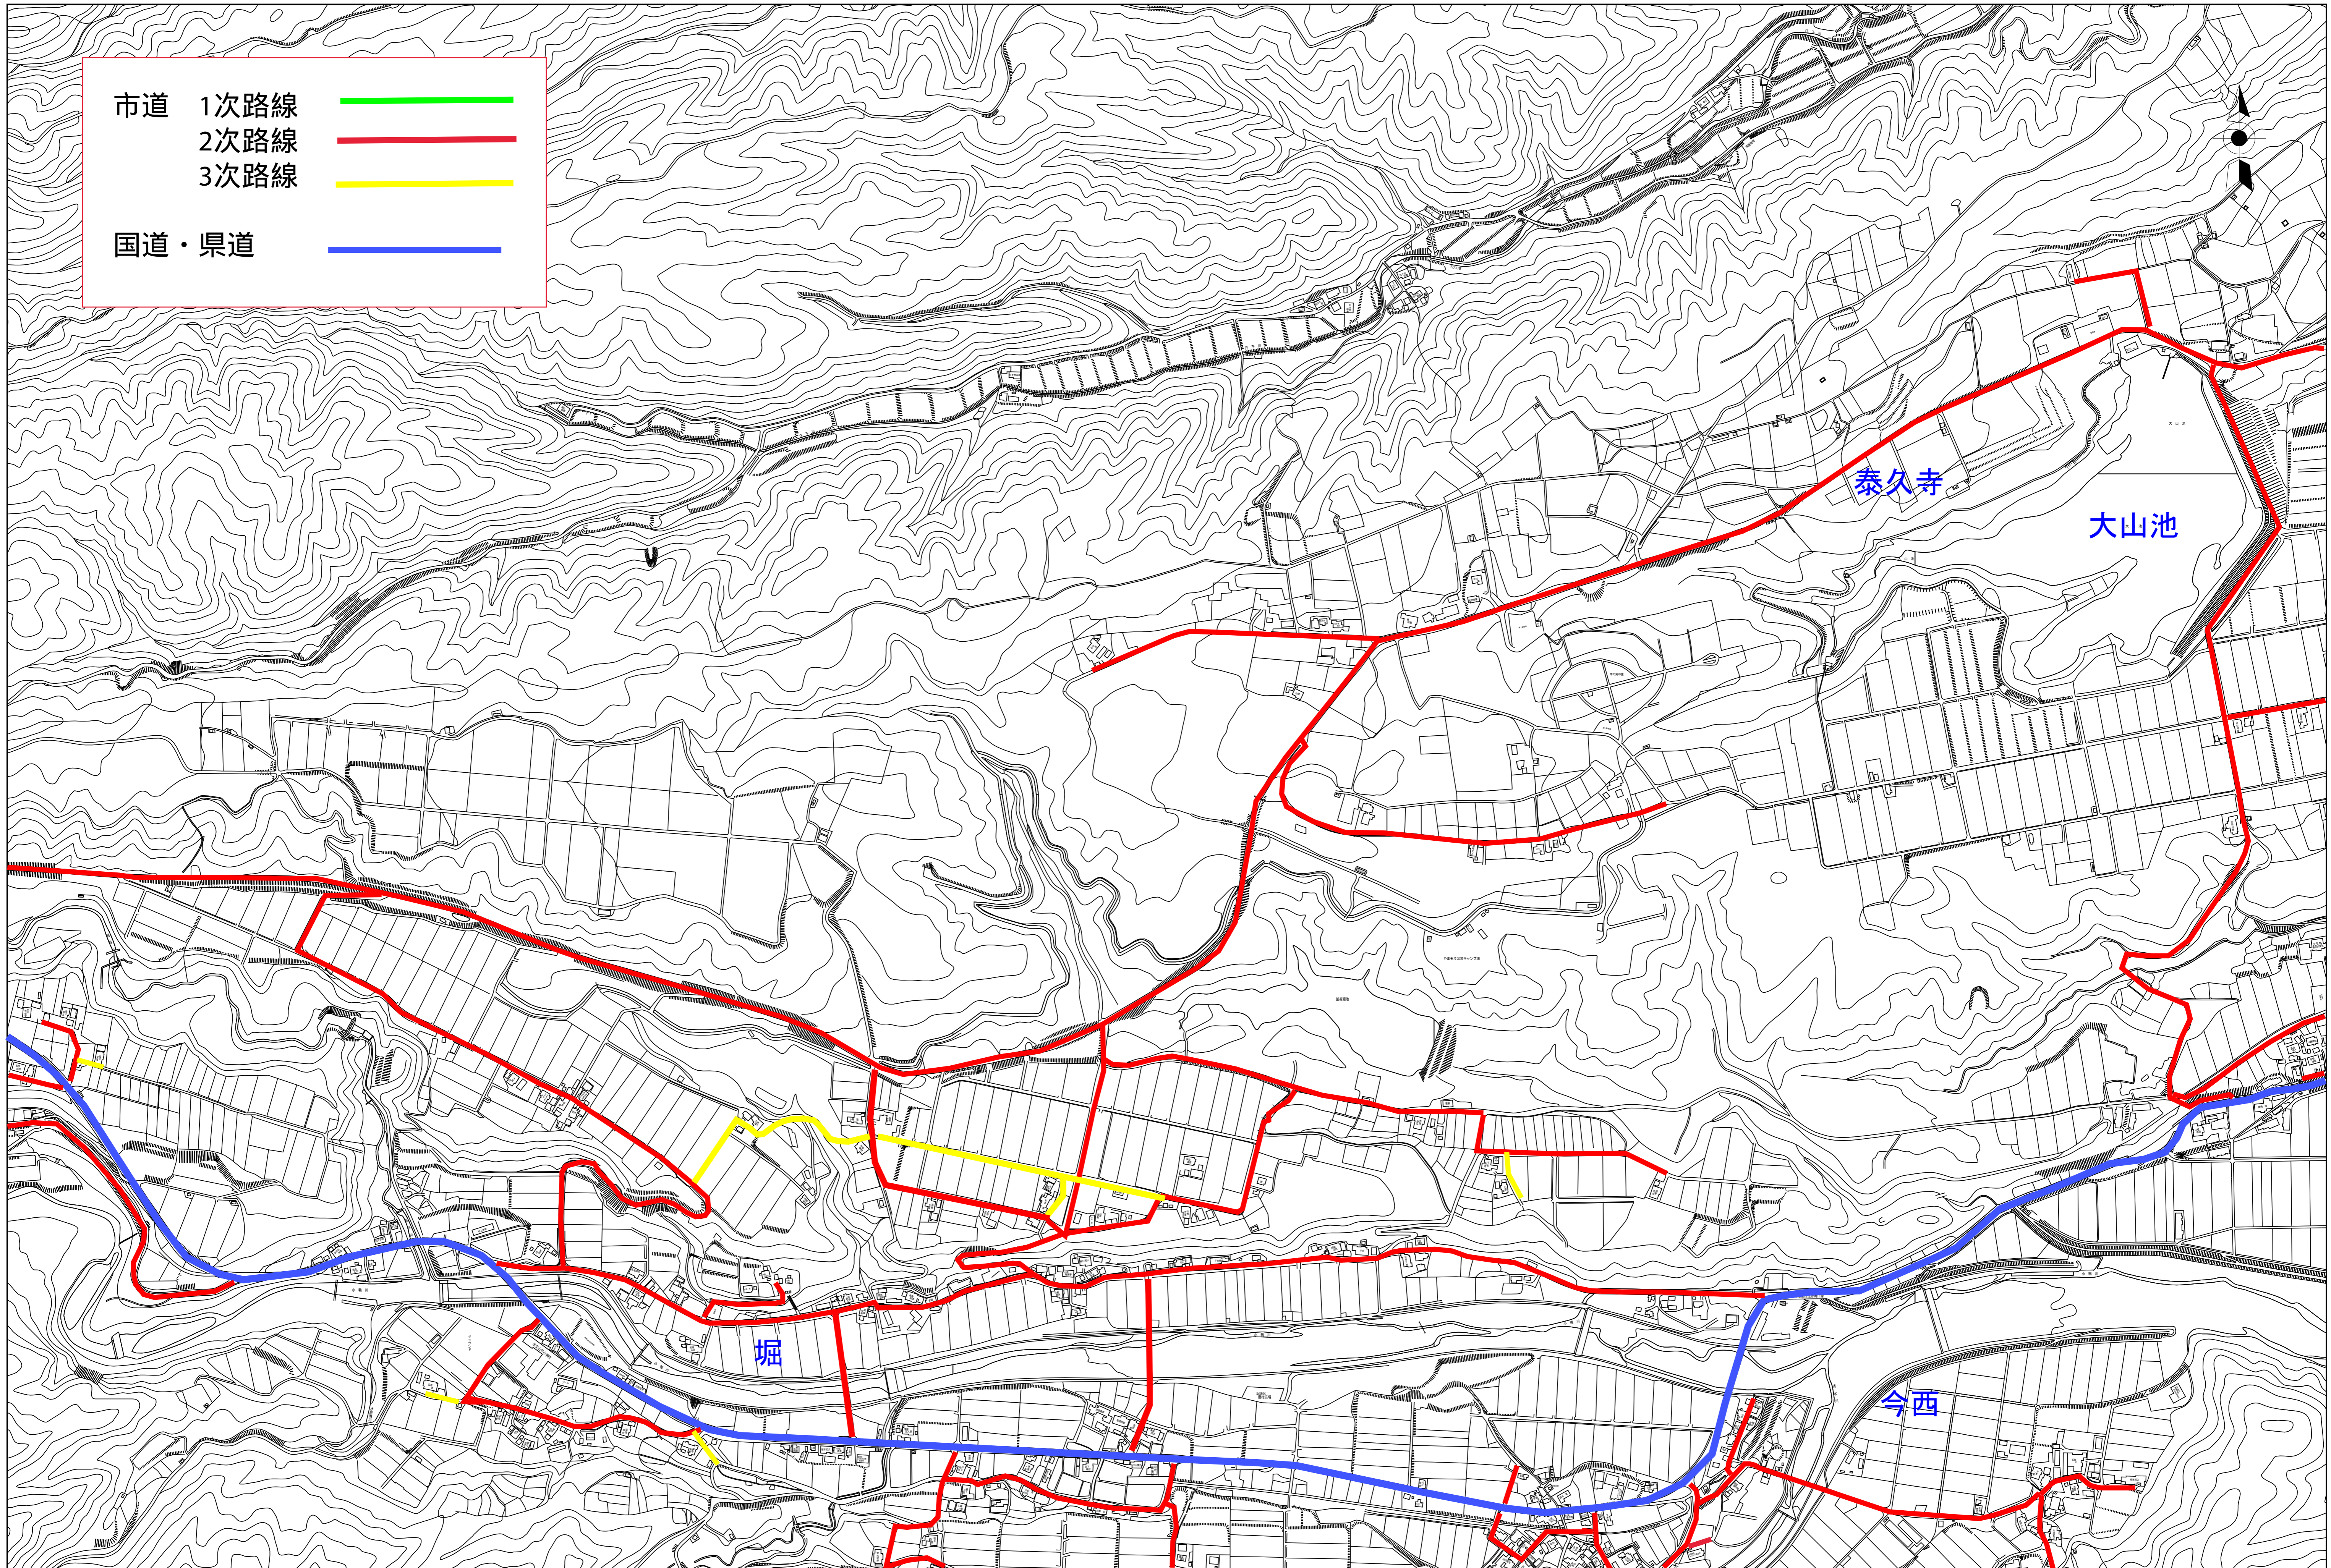

関金地区除雪路線図 (1/8)

関金地区除雪路線図 (2/8)

- |       |      |   |
|-------|------|---|
| 市道    | 1次路線 |  |
|       | 2次路線 |  |
|       | 3次路線 |  |
| 国道・県道 |      |  |

市道	1次路線	
	2次路線	
	3次路線	
国道・県道		
春除雪路線		
	3月後半に除雪予定	

市道	1次路線	
	2次路線	
	3次路線	
国道・県道		
春除雪路線		
3月後半に除雪予定		

笹ヶ平

春除雪

野添