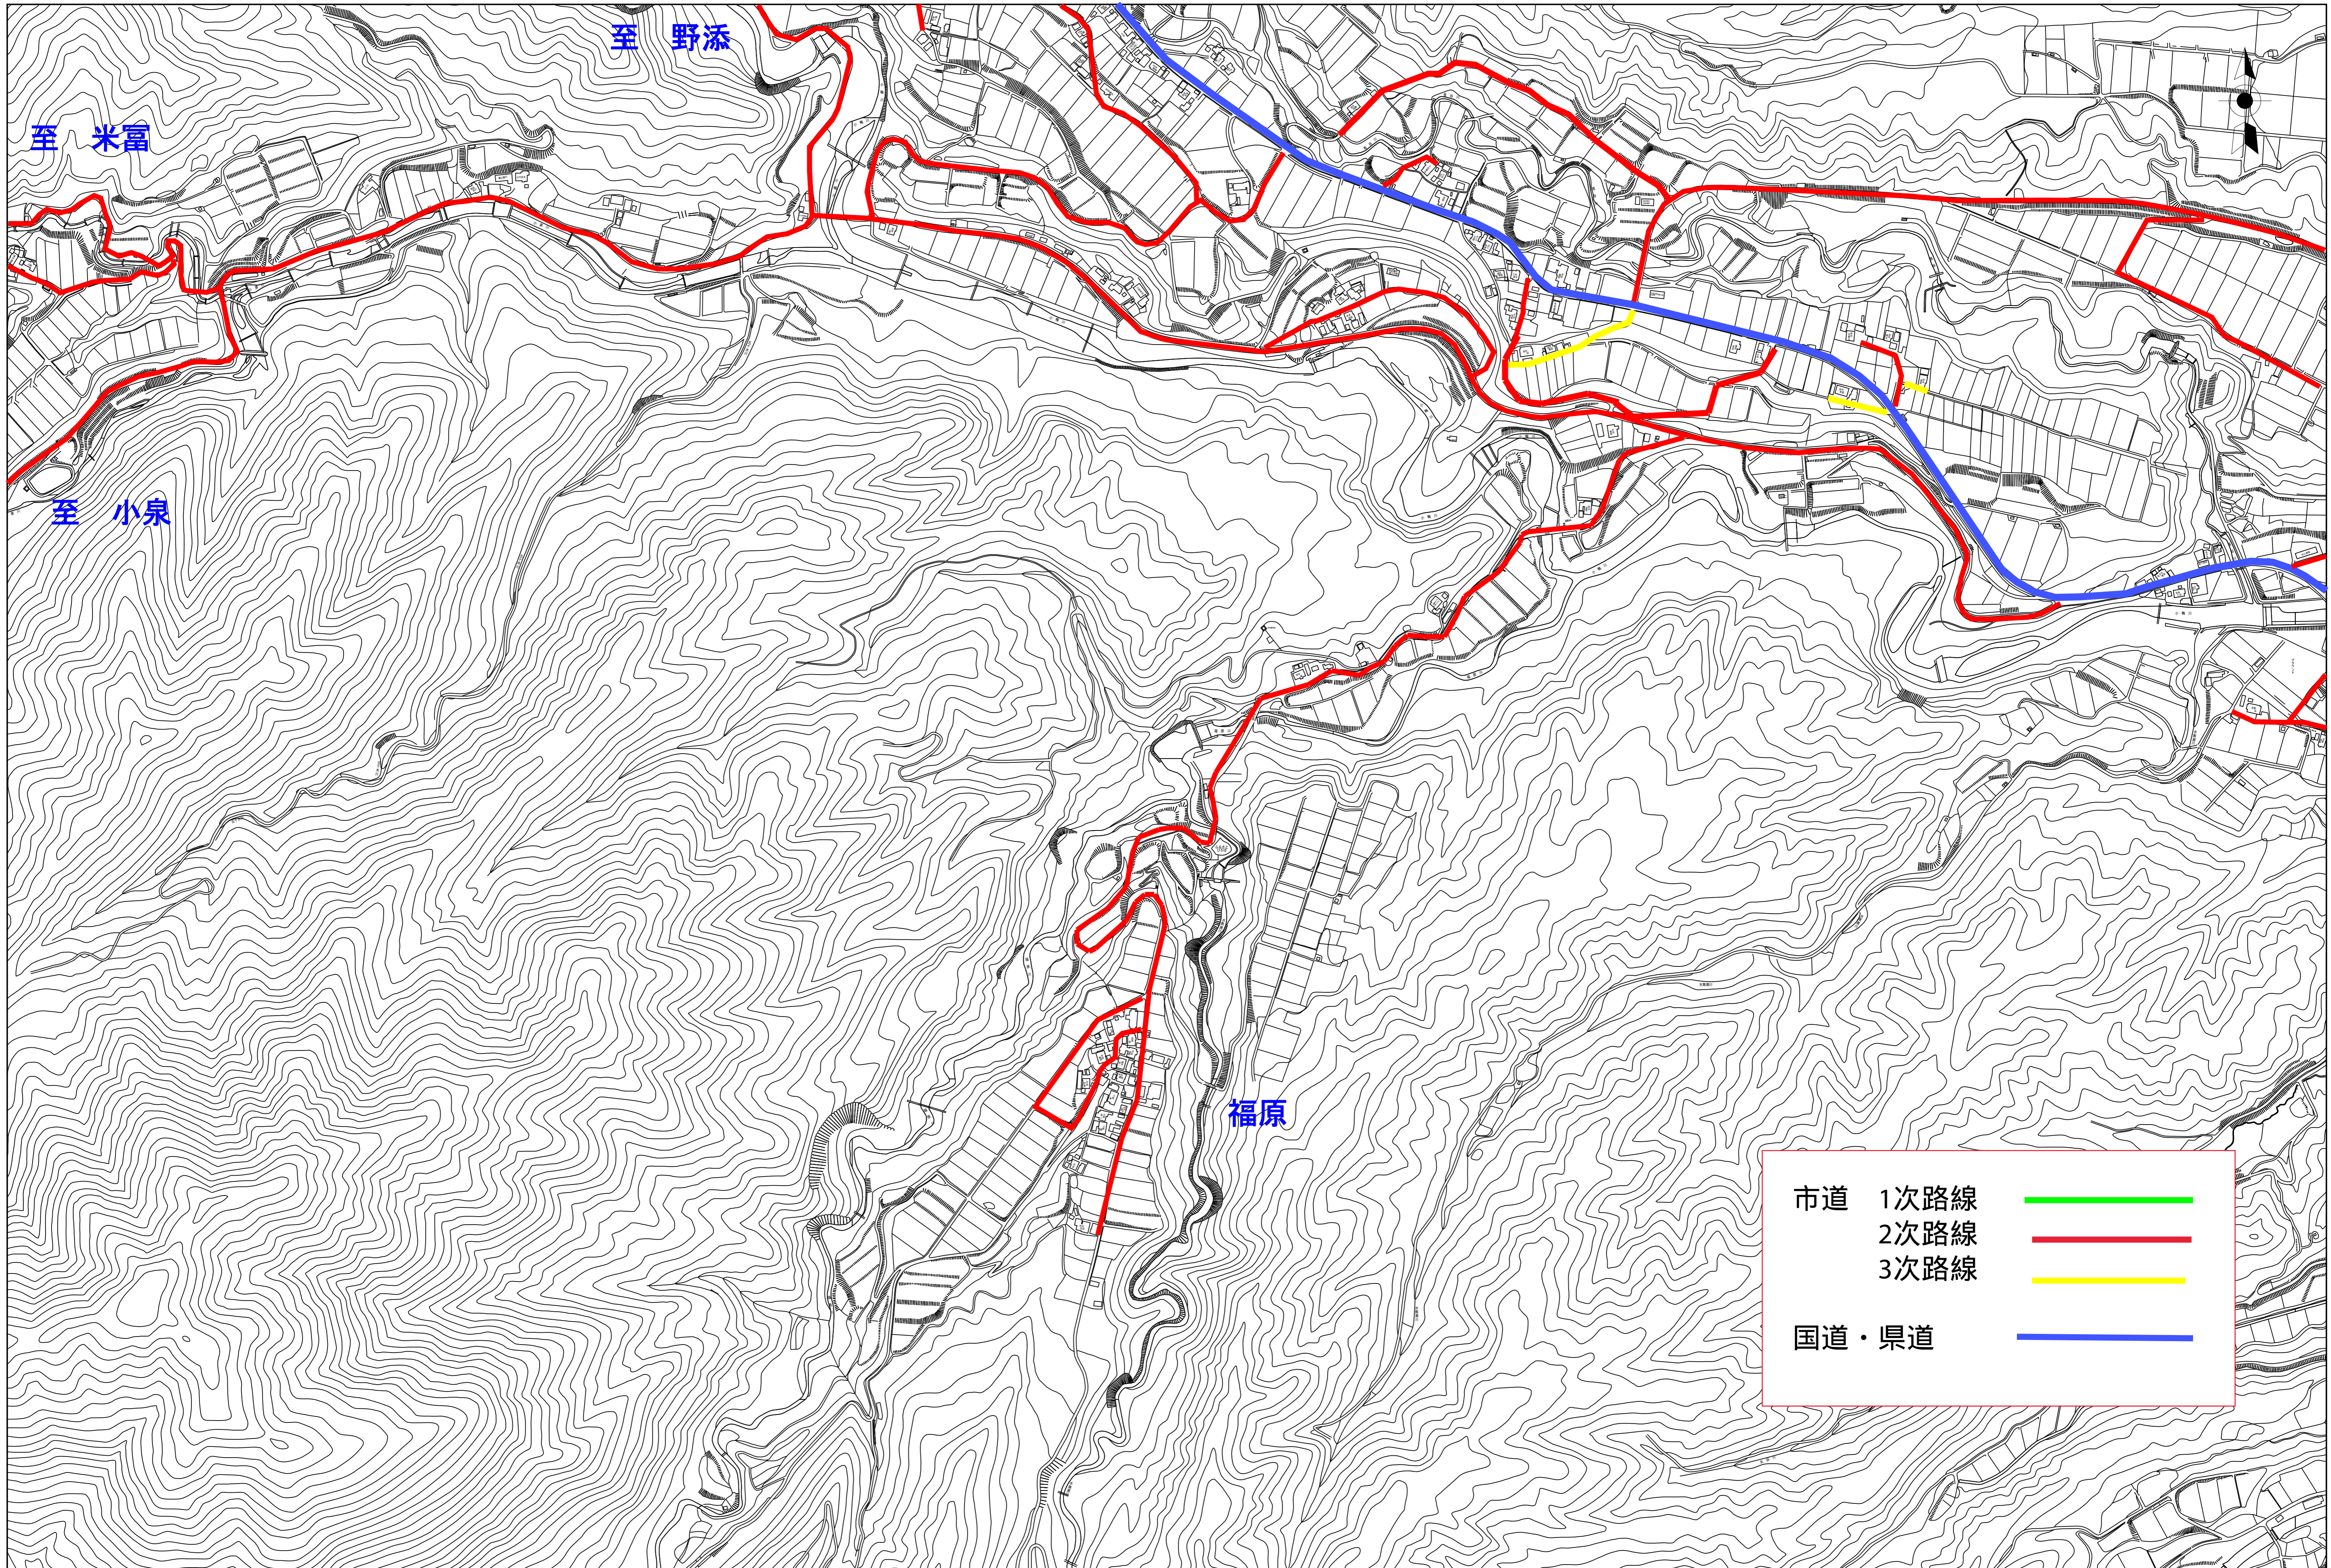

関金地区除雪路線図 (1/8)

関金地区除雪路線図 (2/8)

- |       |      |   |
|-------|------|---|
| 市道    | 1次路線 |  |
|       | 2次路線 |  |
|       | 3次路線 |  |
| 国道・県道 |      |  |

市道	1次路線	
	2次路線	
	3次路線	
国道・県道		
春除雪路線		
	3月後半に除雪予定	

市道	1次路線	
	2次路線	
	3次路線	
国道・県道		
春除雪路線		
3月後半に除雪予定		

笹ヶ平

春除雪

野添