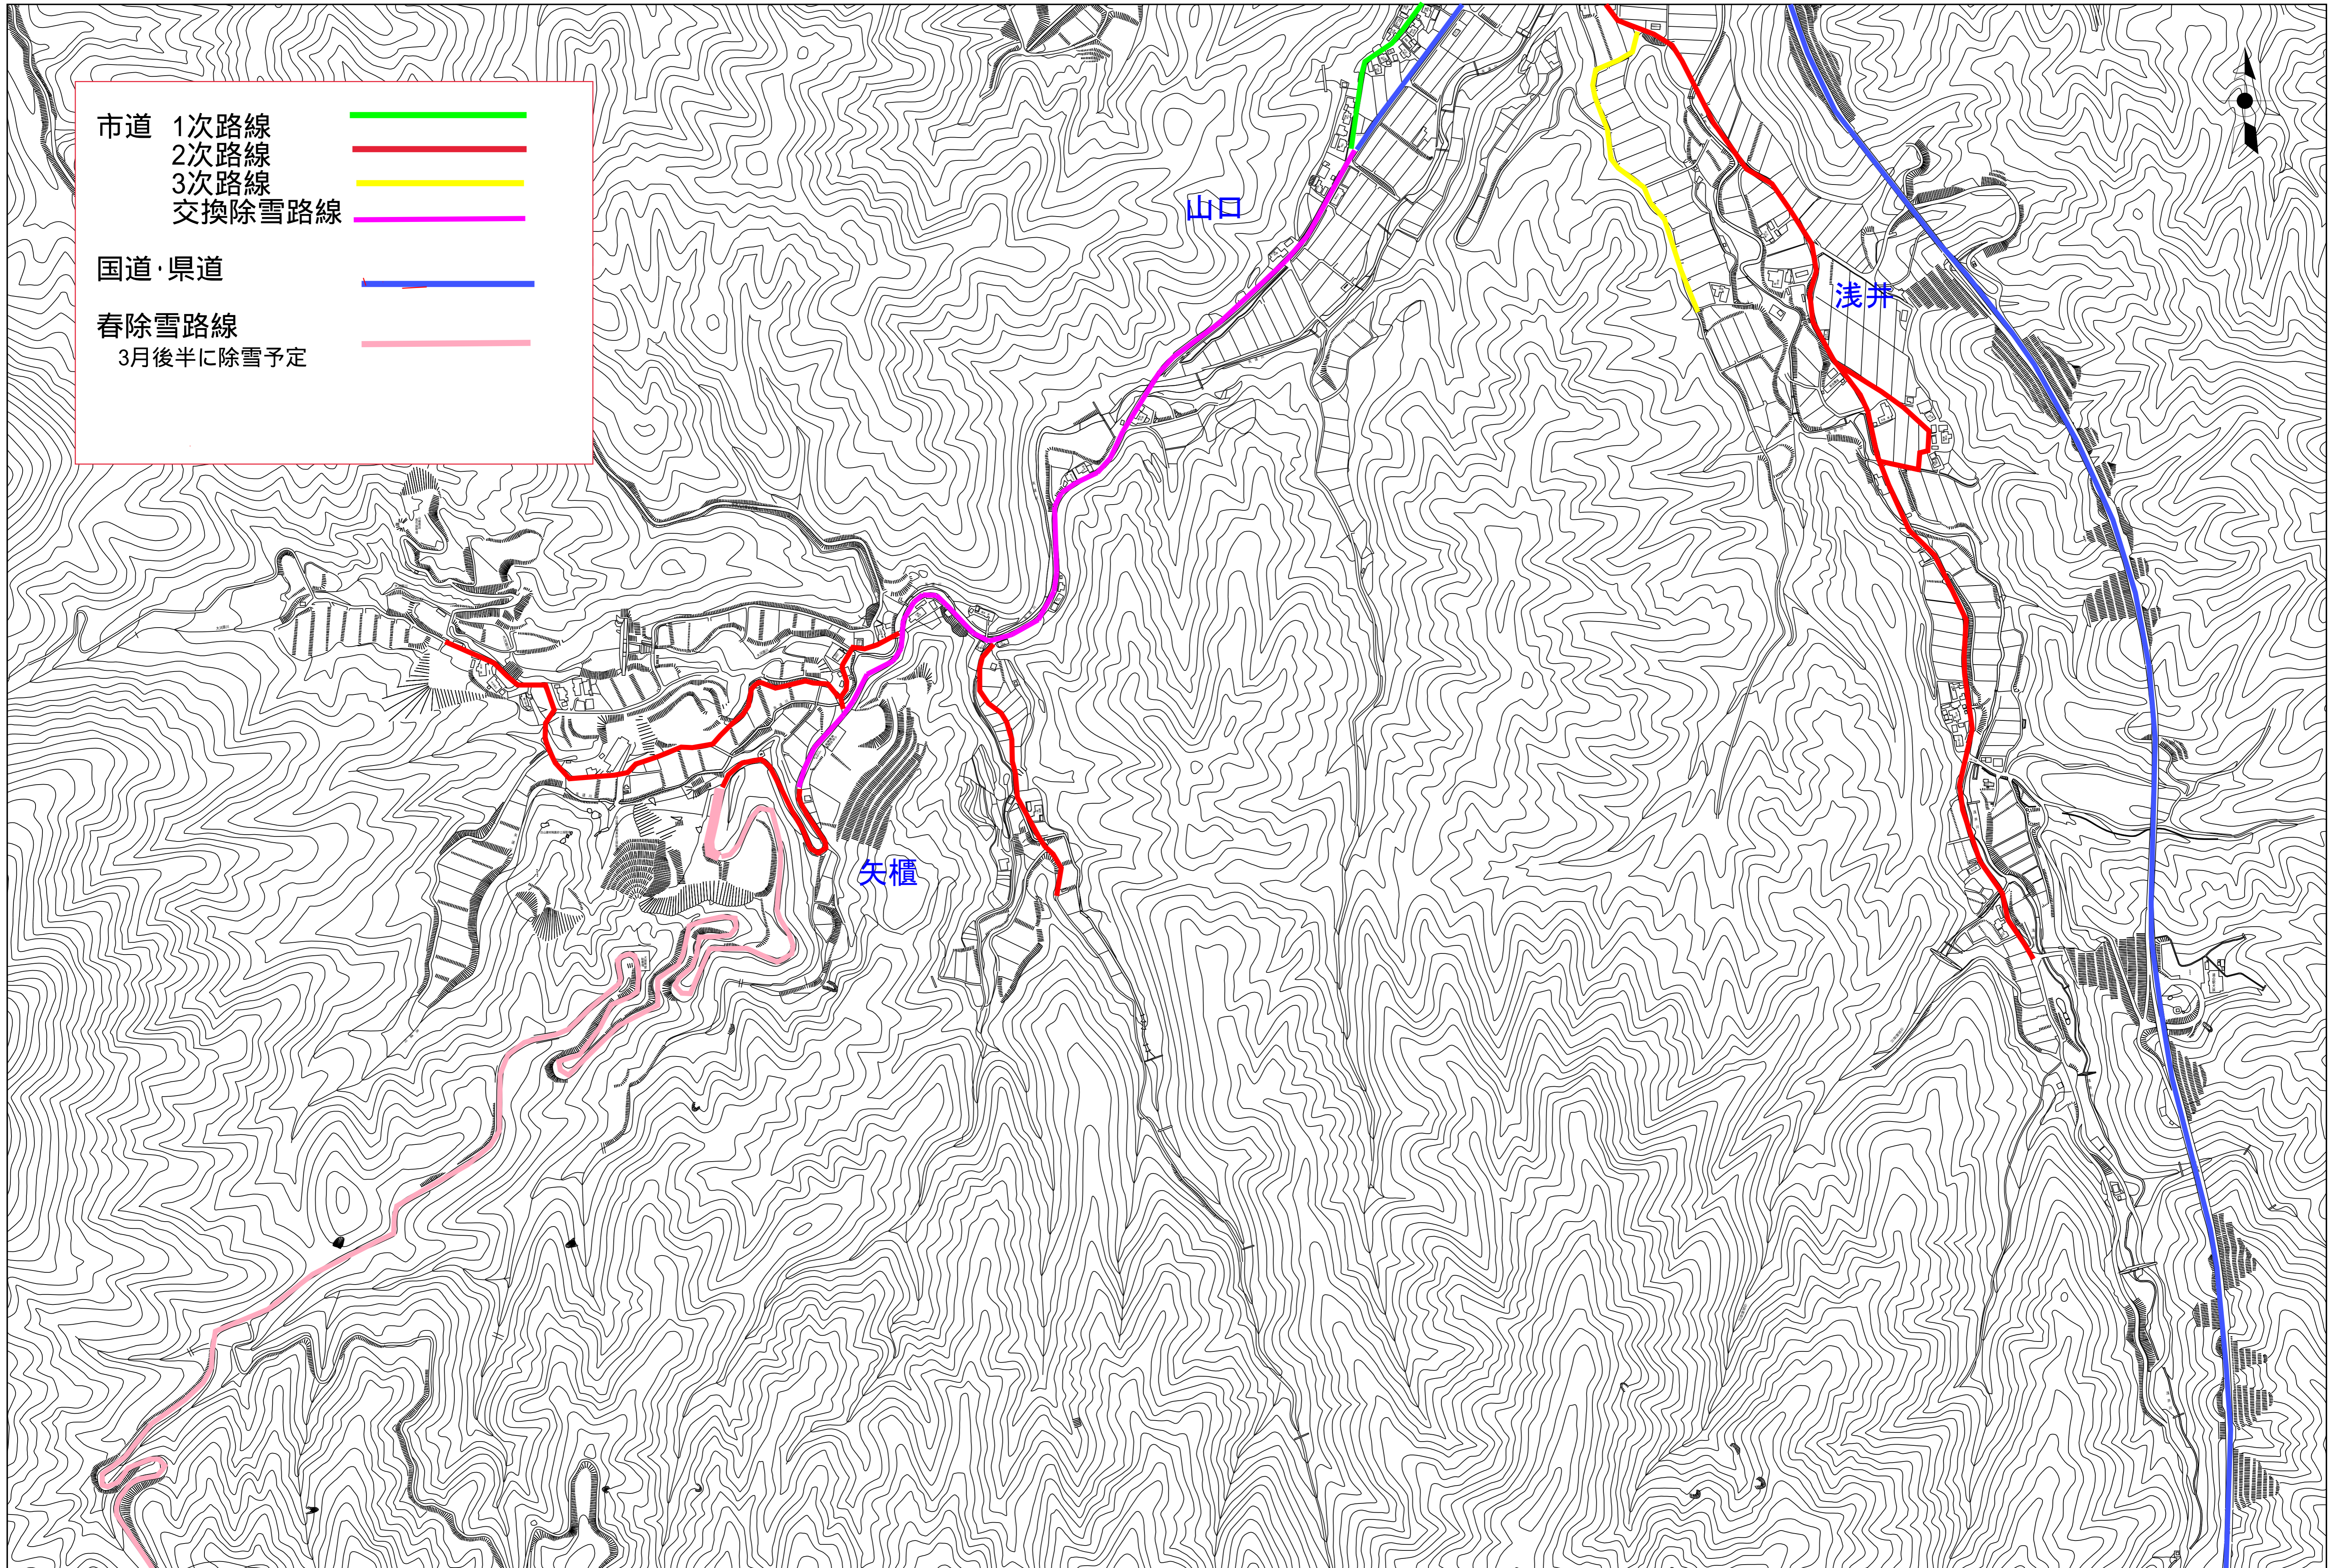

関金地区除雪路線図 (1/8)

関金地区除雪路線図 (2/8)

- |       |      |   |
|-------|------|---|
| 市道    | 1次路線 |  |
|       | 2次路線 |  |
|       | 3次路線 |  |
| 国道・県道 |      |  |

市道	1次路線	
	2次路線	
	3次路線	
国道・県道		
春除雪路線		
	3月後半に除雪予定	

市道	1次路線	
	2次路線	
	3次路線	
国道・県道		
春除雪路線		
3月後半に除雪予定		

笹ヶ平

春除雪

野添