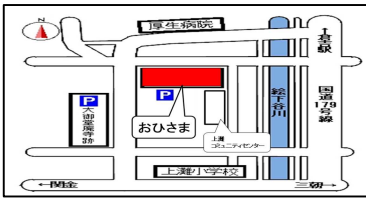

おひさまだより

				木 1	金 2	土 3
				おひさまベビー	動きを通して 発達を育てる遊び おひさまベビー 15:00~	ふれあい遊び (レッツ!手話)
日 4	月 5	火 6	水 7	8	9	10
休み	休み	ふれあい遊び (みんなで遊ぼう) (ここにこキッズ!)	おはなしグループ 「がらがらどん」 11:00~11:20 BPプログラム① 13:30~15:30	おひさまベビー	動きを通して 発達を育てる遊び おひさまベビー 15:00~	ふれあい遊び (レッツ!手話)
11	12	13	14	15	16	17
休み	休み	ふれあい遊び (みんなで遊ぼう) (ここにこキッズ!)	つくって遊ぼう BPプログラム② 13:30~15:30	おひさまベビー	動きを通して 発達を育てる遊び おひさまベビー 15:00~	ふれあい遊び (レッツ!手話)
18	19	20	21	22	23	24
休み	休み	ふれあい遊び (みんなで遊ぼう) (ここにこキッズ!)	つくって遊ぼう BPプログラム③ 13:30~15:30	おひさまベビー ♪おひさまわくわくランド♪ 体を動かしてあそぼう 13:00~16:00	♪おひさまわくわくランド♪ 体を動かしてあそぼう 9:30~12:00 おひさまベビー 15:00~	ふれあい遊び (レッツ!手話)
25	26	27	28	29	30	
休み	休み	ふれあい遊び (みんなで遊ぼう) (ここにこキッズ!)	つくって遊ぼう BPプログラム④ 13:30~15:30	おひさまベビー	動きを通して 発達を育てる遊び おひさまベビー 15:00~	

＜ミニプログラムの紹介＞

- ○カレンダーの上段が午前のミニプログラムです。11:00過ぎから始めます。午後は15:45からふれあい遊びをします。
- ○おひさまベビーは、馴染みのある童謡を歌いながら服を着たまま行う赤ちゃんのマッサージ（ふれあい遊び）です。
- ○身体測定は、個別に対応しますのでご相談ください。

★♪おひさまわくわくランド♪体を動かして遊ぼう！！

① 22日(木) 13:00~16:00 ② 23日(金) 9:30~12:00 (時間内は自由に遊べます)

対象:未就学の子どもと保護者(各回15組)

○希望の日を選んで予約してください。

持ち物:お茶、タオル

○動きやすい服装で参加してください。

※ミニプログラム・イベントについて

現時点では開催予定のものも、やむを得ず中止または延期等の対応をとらせていただく場合がございますので、ご理解の程お願いいたします。イベント中止等の情報については直接お問い合わせいただくか、倉吉市のHPをご確認ください。

ご利用にあたってのやくそく

●次の場合はご利用をお控えください。

- ・37.5℃以上の発熱がある
- ・咳、鼻水、のどの痛みなど風邪症状がある
- ・同居する家族に発熱、風邪症状がある

※本人や同居の家族に発熱や体調不良がある場合はご利用をお控えください。

(ご利用の前には、状況を確認させていただくことがあります)

●皆さんに安心して過ごしていただくために、感染症拡大防止対策にご協力ください。

＜おひさまのご利用案内＞

●開館日時 火曜日～土曜日(祝日は除く) 9:30~12:00、13:00~16:00

●対象者 倉吉市にお住まいの未就学児と保護者

●育児相談 開館日(電話相談可)

●駐車場 おひさまの敷地内、及び大御堂廃寺跡。市営うわなだ中央住宅の駐車場は、ご遠慮ください。

なお、駐車場内での事故、車の損傷等については各自で責任を持っていただきますようお願いいたします。