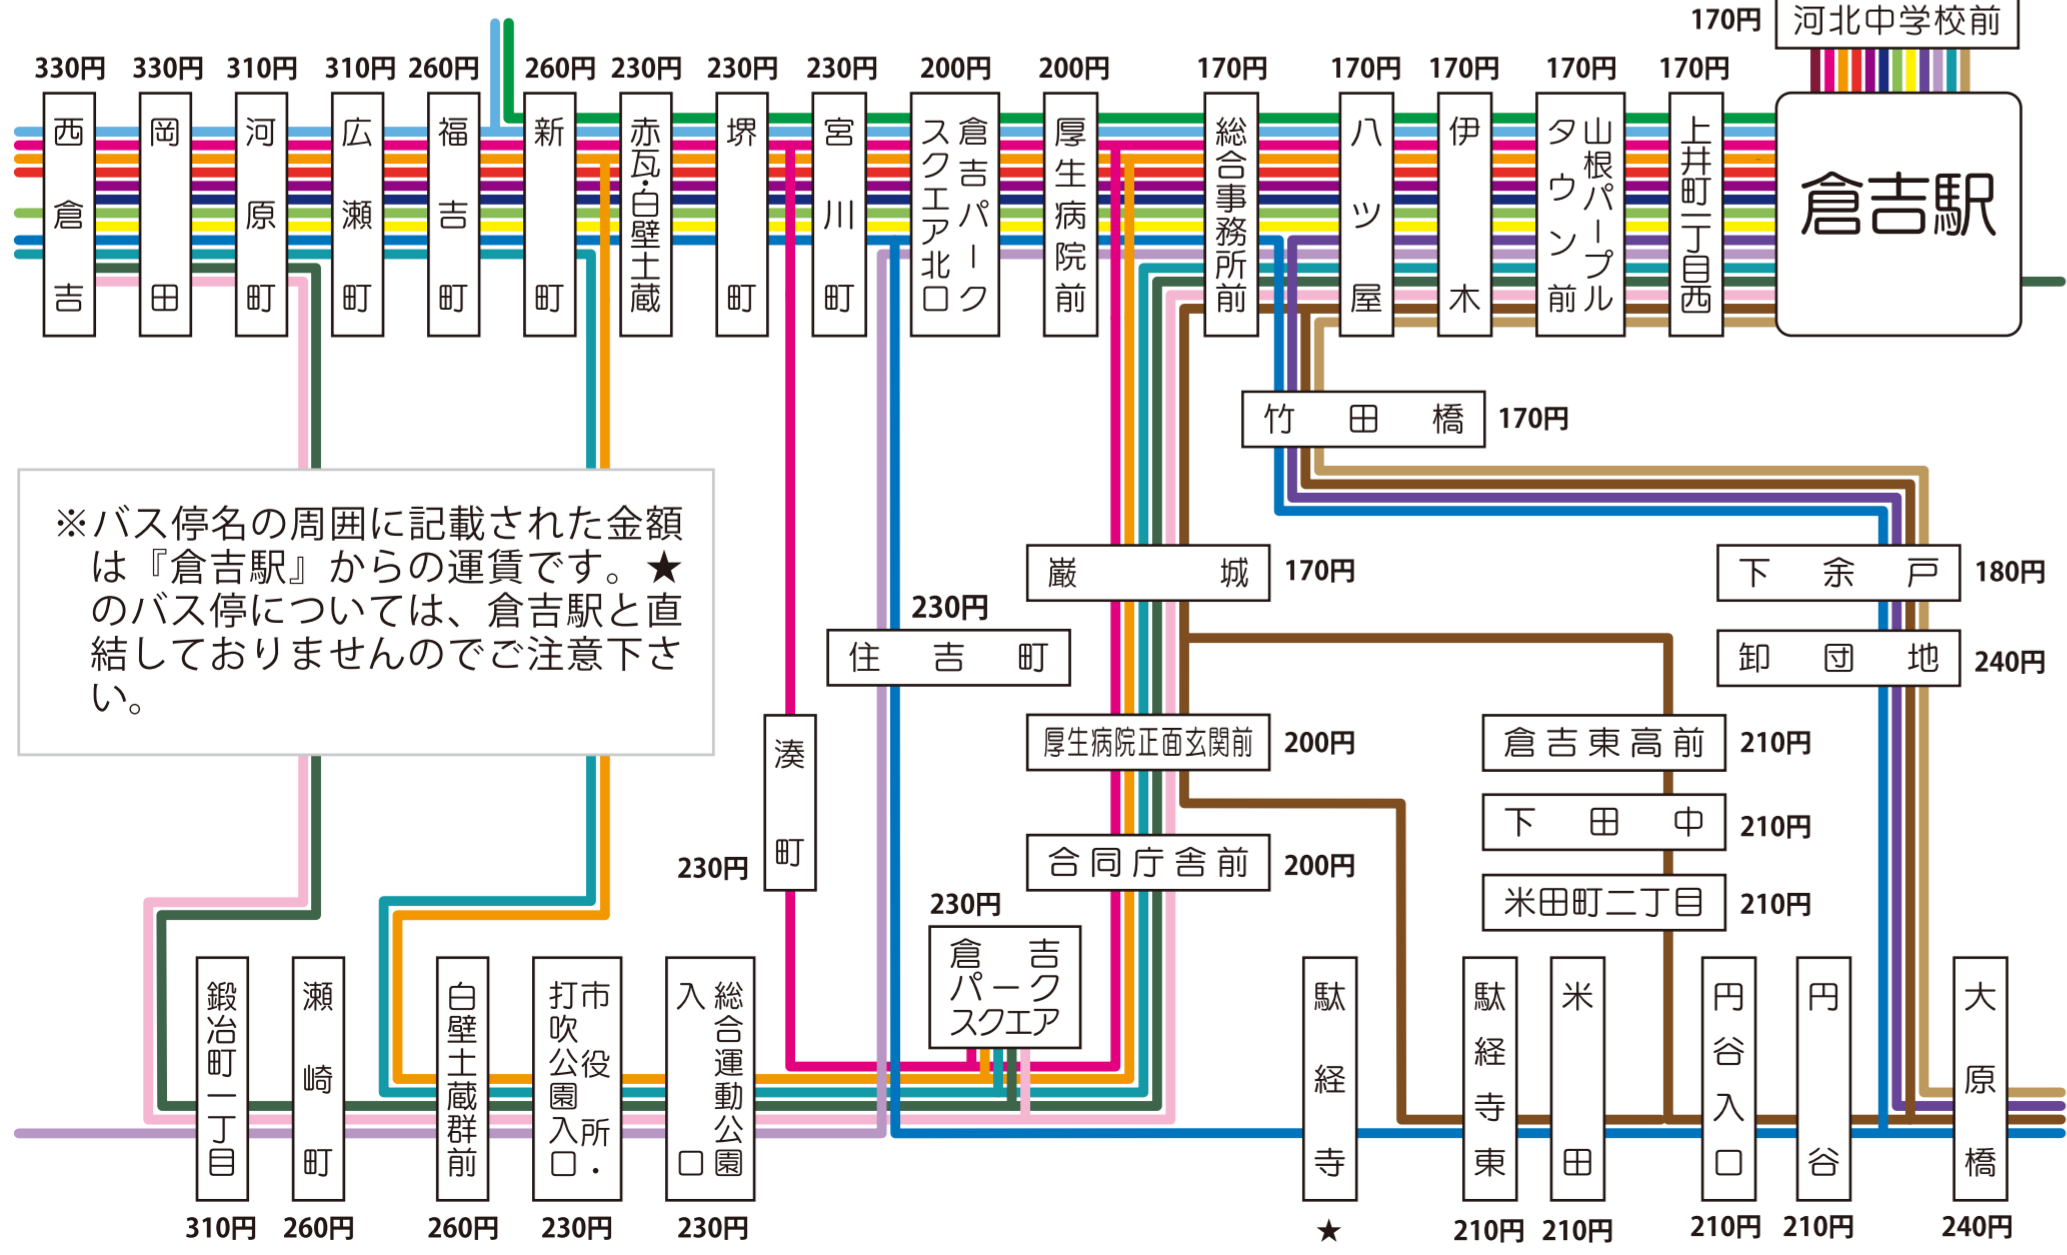

倉吉市 中心部 詳細マップ

タクシーのりば

- 日ノ丸ハイヤー(株)
- 日本交通(株)
- 倉吉交通(株)

倉吉市 市街地 詳細路線図

- 穴鴨線
- 栄線
- 赤崎線
- 松崎・北方線
- 広瀬線
- 高城線
- 三朝線
- 横線
- パークスクエア線
- 北条線
- 小川内線
- 上井・三朝線
- 社線
- 関金線関金山口線
- 市内線
- 北谷線
- 倉吉総合産業高校線
- 橋津線

※バス停名の周囲に記載された金額は「倉吉駅」からの運賃です。★のバス停については、倉吉駅と直結していませんのでご注意ください。

BUSNET バスネット

※バスネットは鳥取大学が開発し、日本トリップ有責任事業組合が運営している Web システムです。バスの時刻表や乗継経路を検索することができます。

【路線バスのお問合せ】

- 日本交道路線バス時刻表
日本交通株式会社 倉吉営業所 TEL/0858-26-1115
鳥取県倉吉市福庭町1丁目401
- 日ノ丸自動車路線バス時刻表
日ノ丸自動車株式会社 倉吉営業所 TEL/0858-26-4111
鳥取県倉吉市海田西町2丁目48