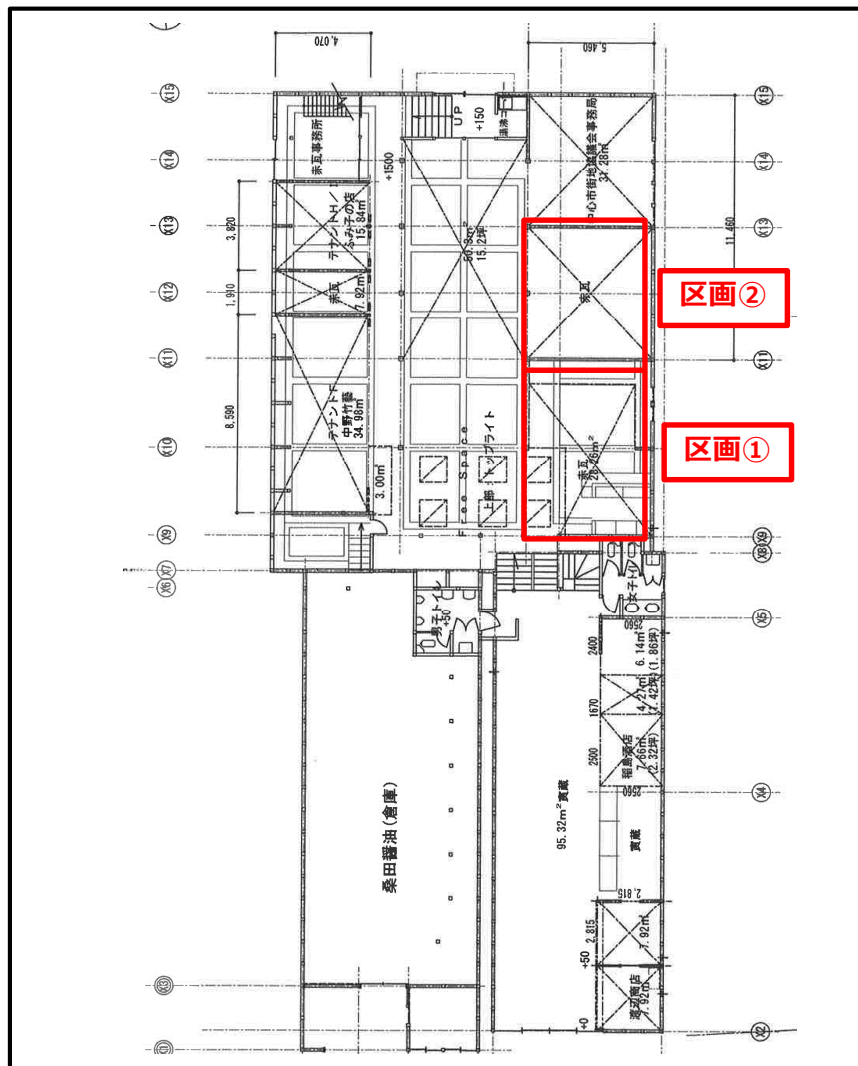

# No.53 新町1丁目 (白壁土蔵群・赤瓦)

| 種類   | テナント (賃貸)                               |
|------|---|
| 賃貸条件 | ①②ともに<br>賃料:70,000円/月<br>敷金:応相談         |
| 所在地  | 倉吉市新町1丁目<br>2431番地<br>(赤瓦一号館内)          |
| 面積   | ① : 28.26㎡<br>② : 31.29㎡                |
| 階別   | 二階                                      |
| 設備   | ① : 押し入れ (水道・ガス)<br>I7J<br>共通 : お客様用駐車場 |
| 希望職種 | 応相談                                     |