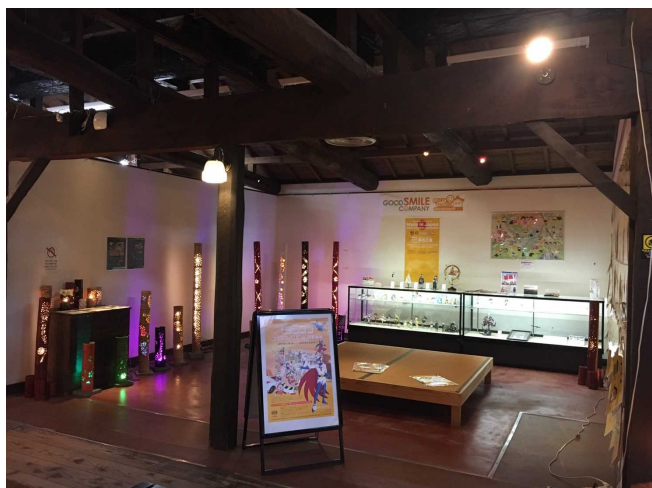

区画② (現在、倉吉資源PRJナ)