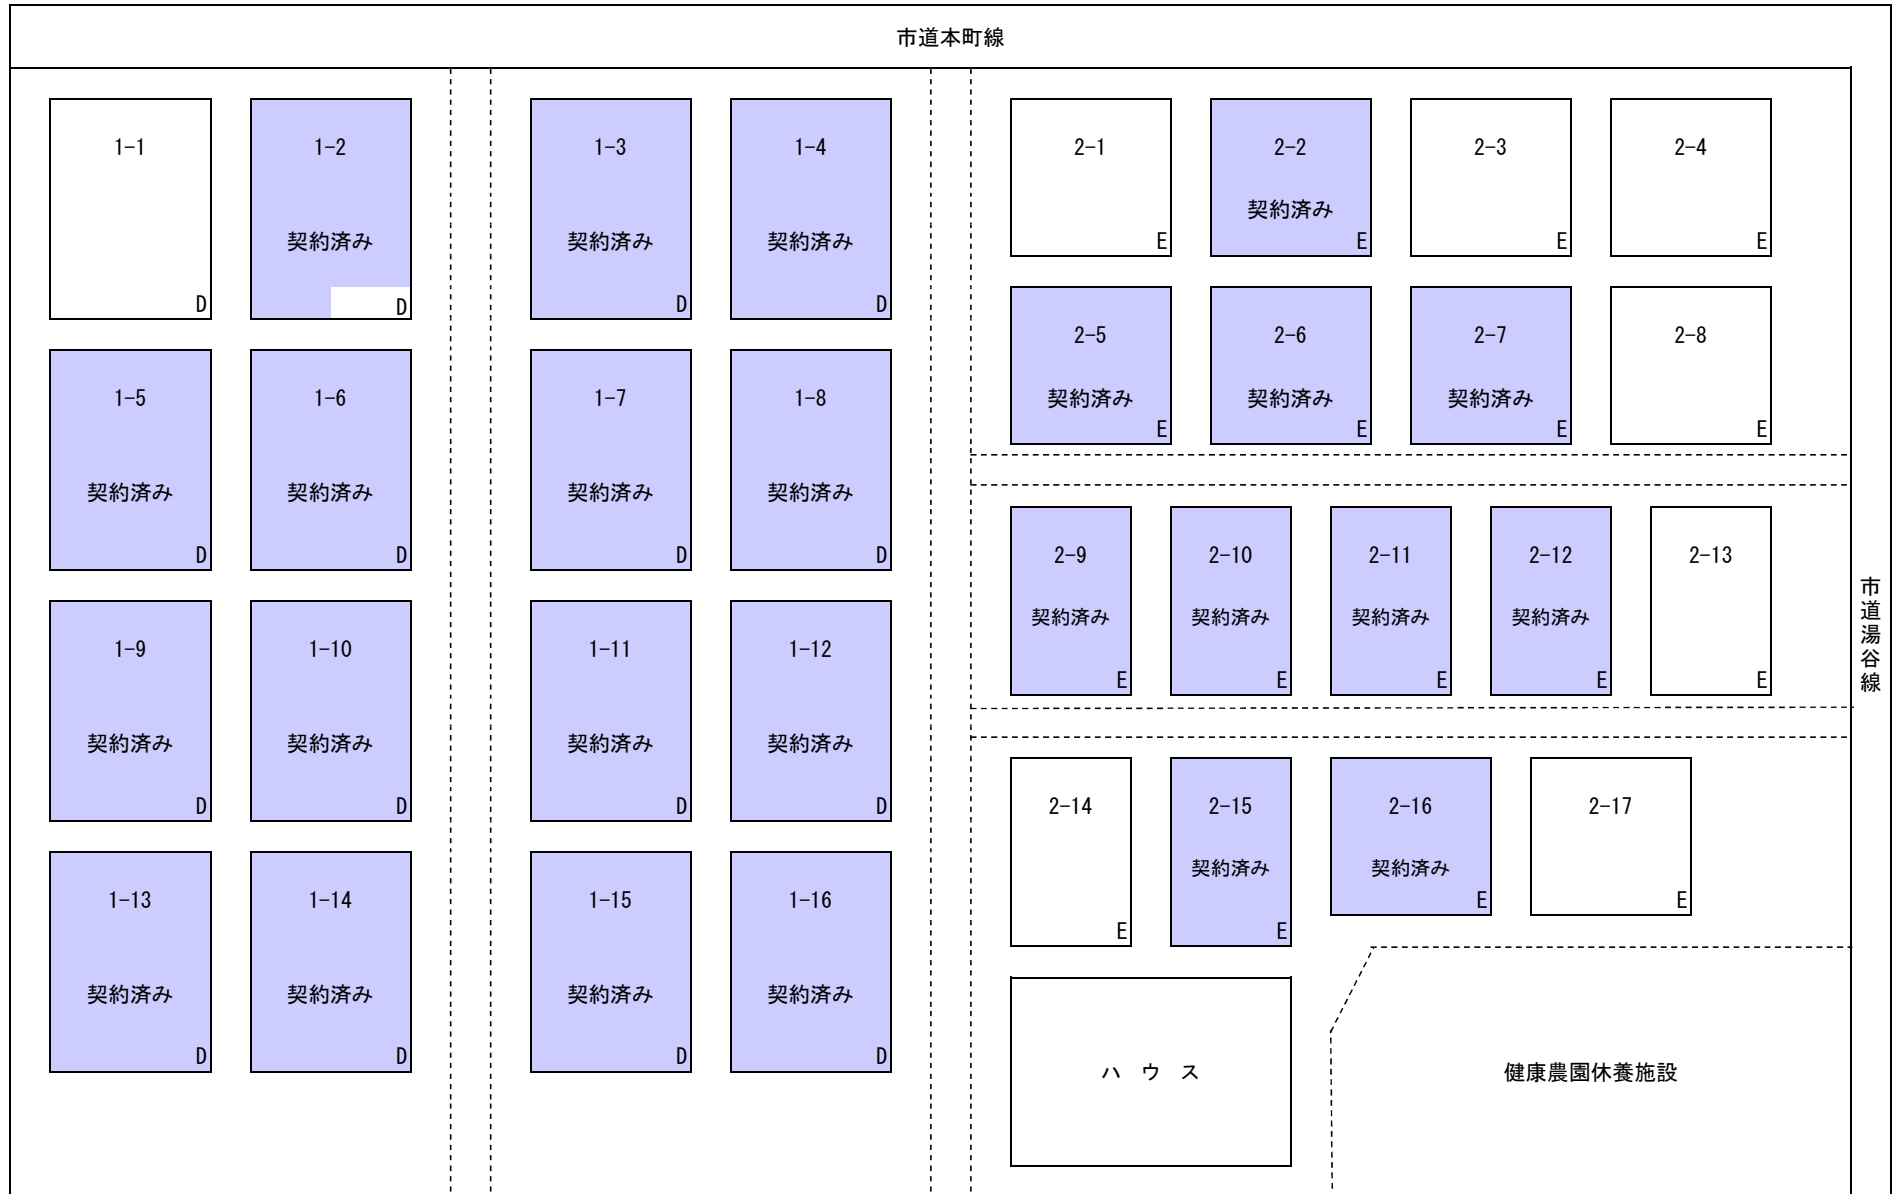

関金健康農園区画割

令和6年4月1日 現在

第1農園 3,150円／1区画 (44㎡) 全16区画

第2農園 2,340円／1区画 (30㎡) 全17区画