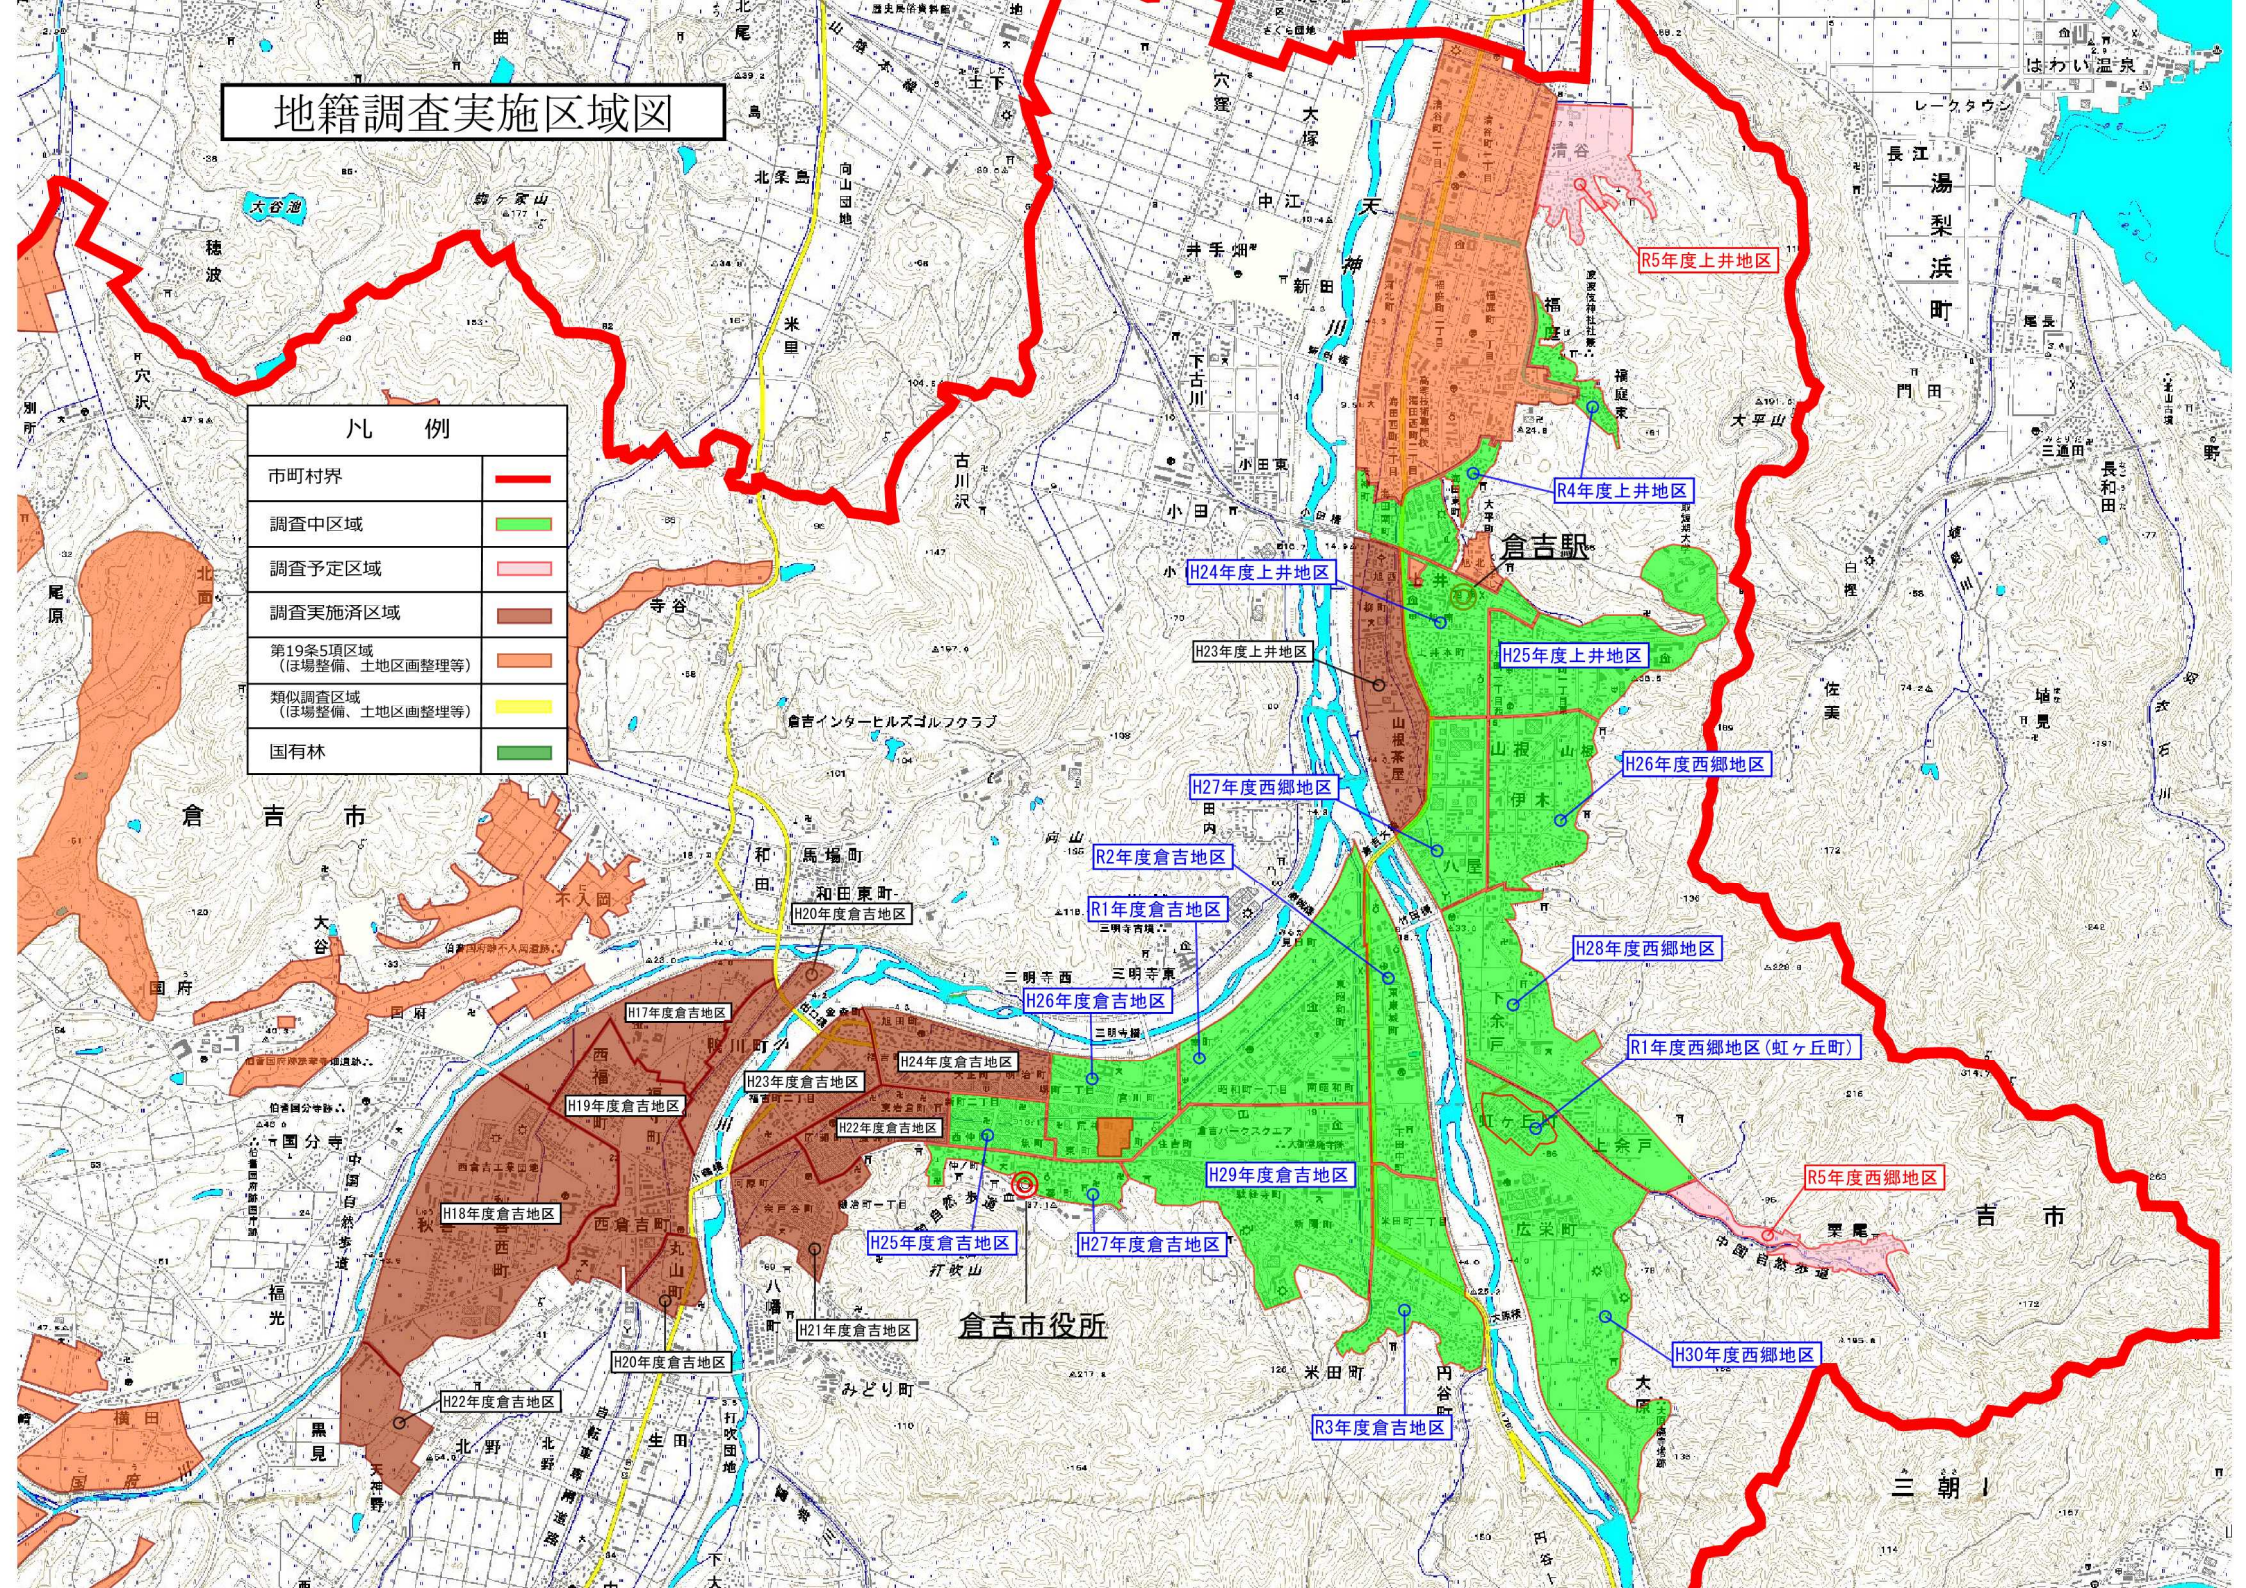

地籍調査実施区域図

凡 例	
市町村界	
調査中区域	
調査予定区域	
調査実施済区域	
第19条5項区域 (ほ場整備、土地区画整理等)	
類似調査区域 (ほ場整備、土地区画整理等)	
国有林	

倉吉市役所

三朝